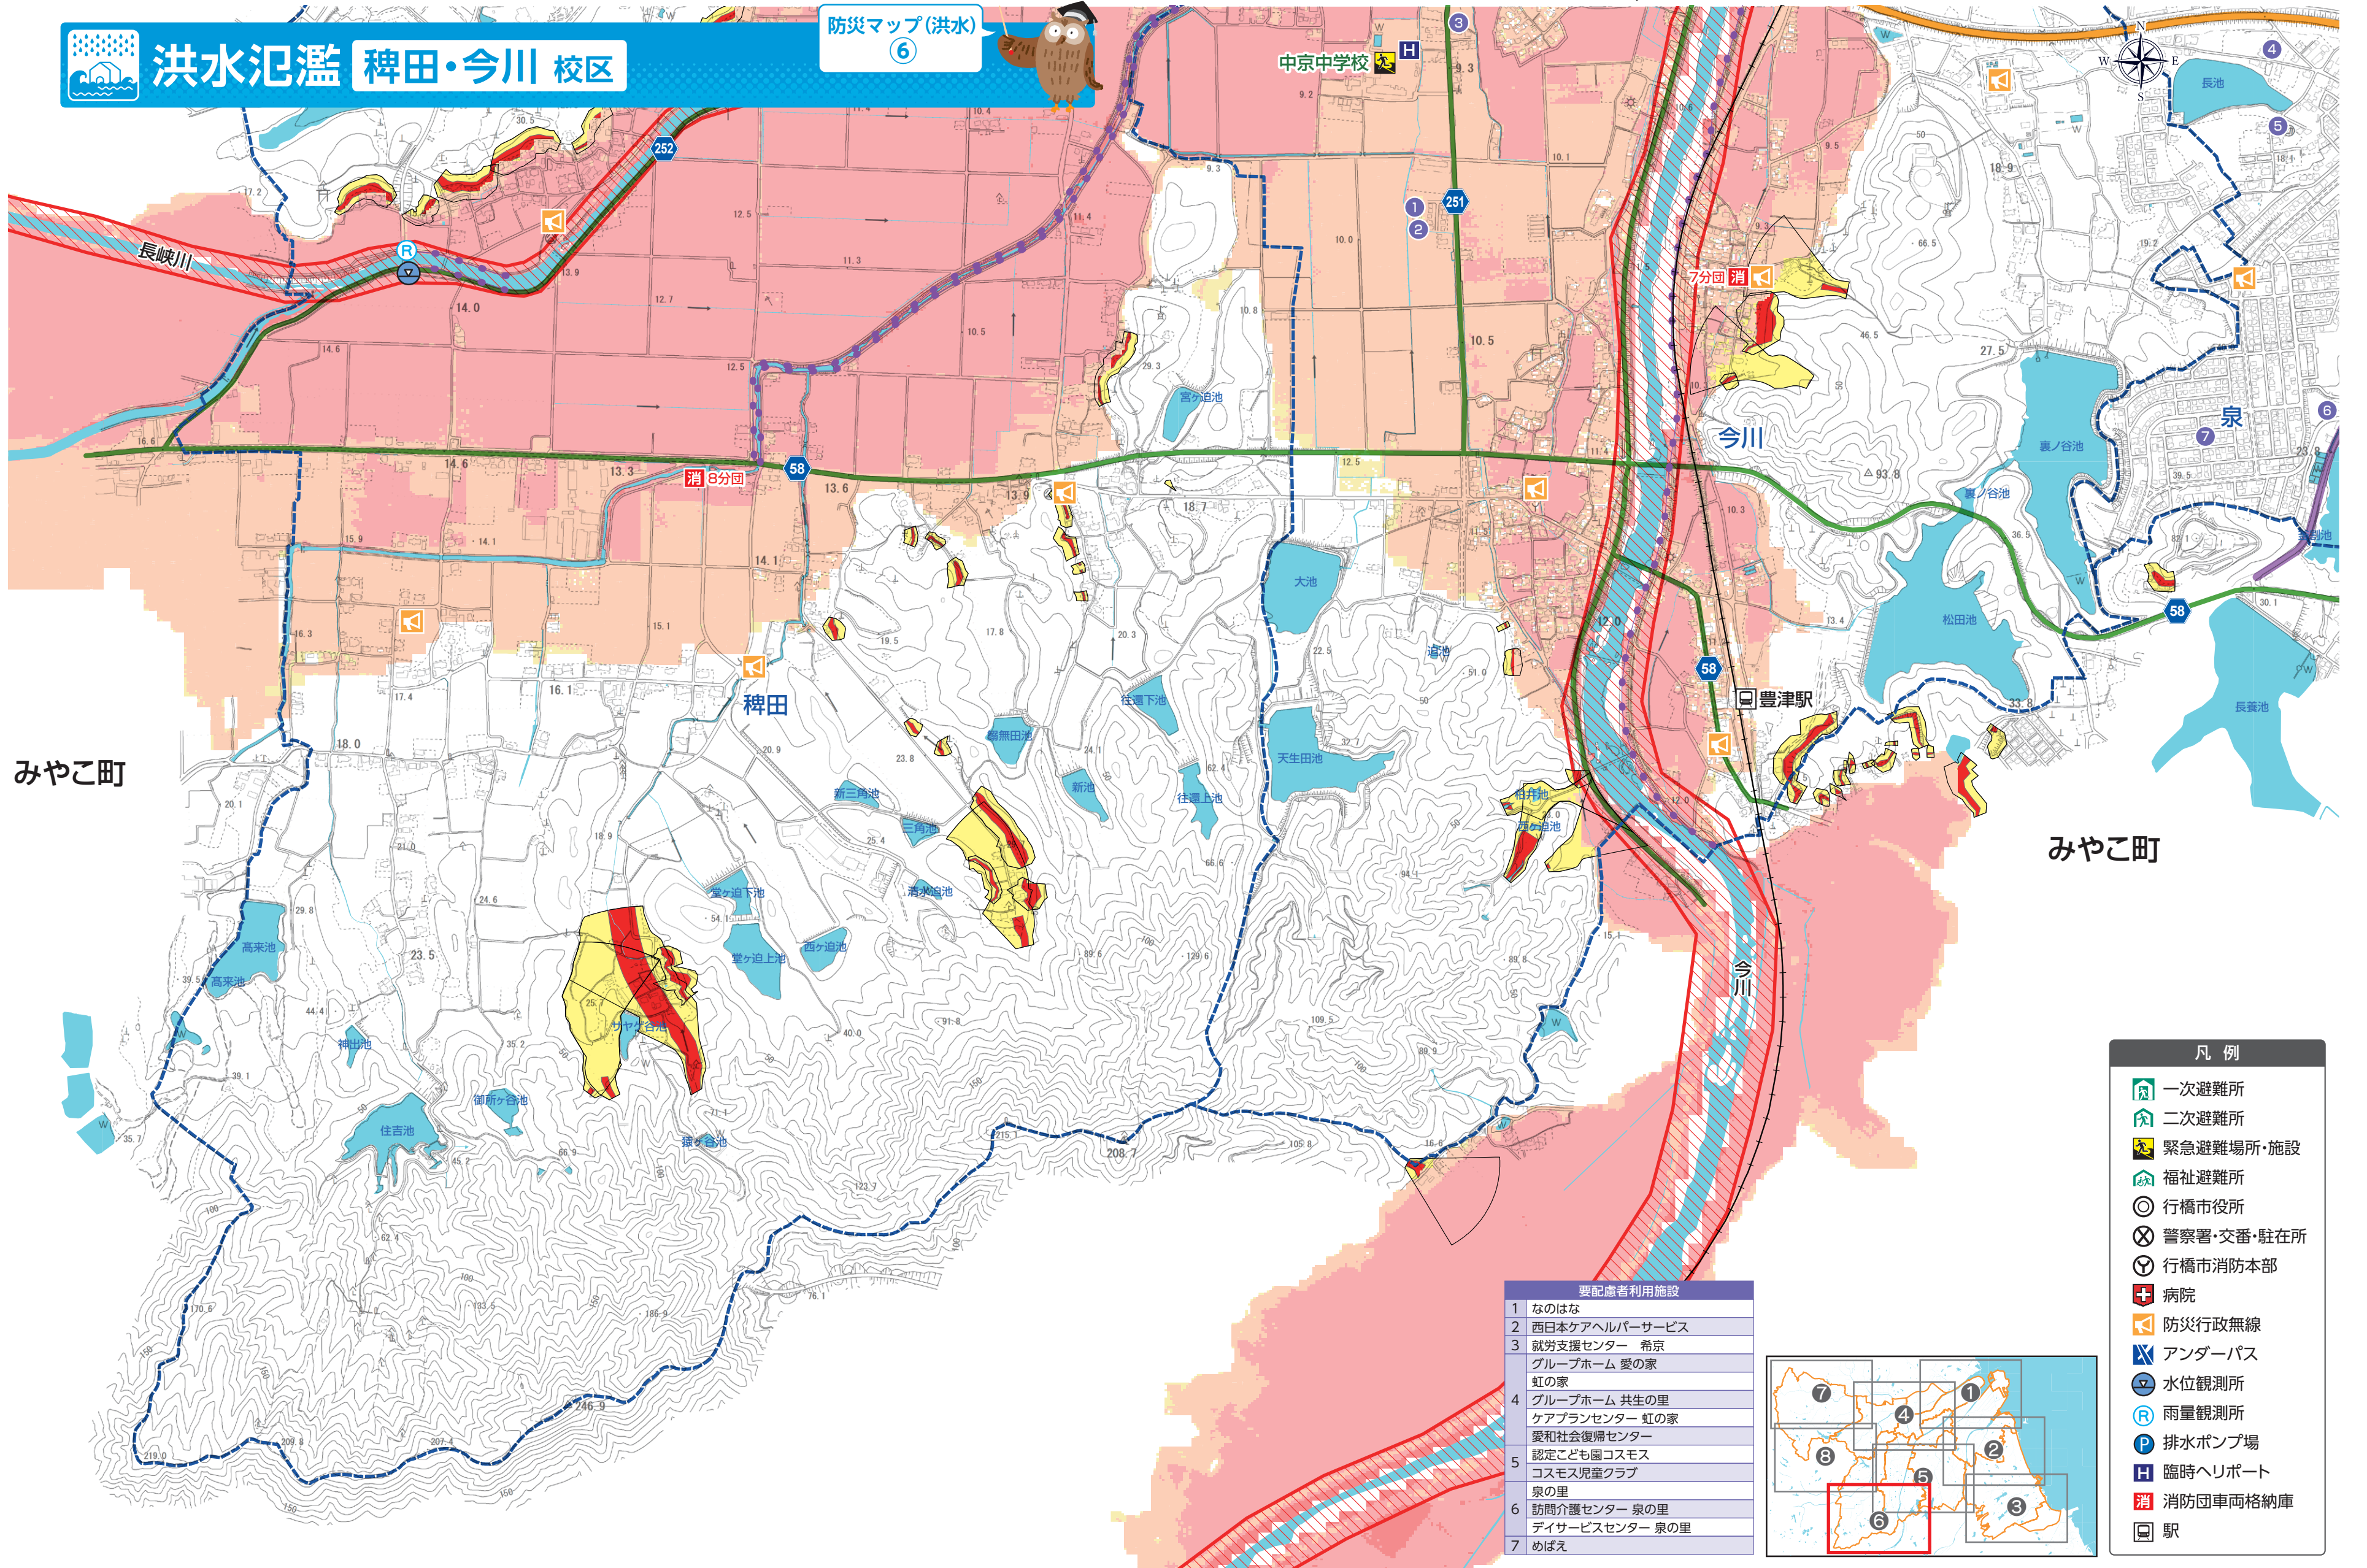

# 洪水氾濫 稗田・今川 校区

防災マップ(洪水) ⑥

みやこ町

みやこ町

要配慮者利用施設

1	なのはな
2	西日本ケアヘルパーサービス
3	就労支援センター 希京 グループホーム 愛の家 虹の家
4	グループホーム 共生の里 ケアプランセンター 虹の家 愛和社会復帰センター 認定こども園コスモス コスモス児童クラブ
5	泉の里
6	訪問介護センター 泉の里 デイサービスセンター 泉の里
7	めばえ

凡例

	一次避難所
	二次避難所
	緊急避難場所・施設
	福祉避難所
	行橋市役所
	警察署・交番・駐在所
	行橋市消防本部
	病院
	防災行政無線
	アンダーパス
	水位観測所
	雨量観測所
	排水ポンプ場
	臨時ヘリポート
	消防団車両格納庫
	駅