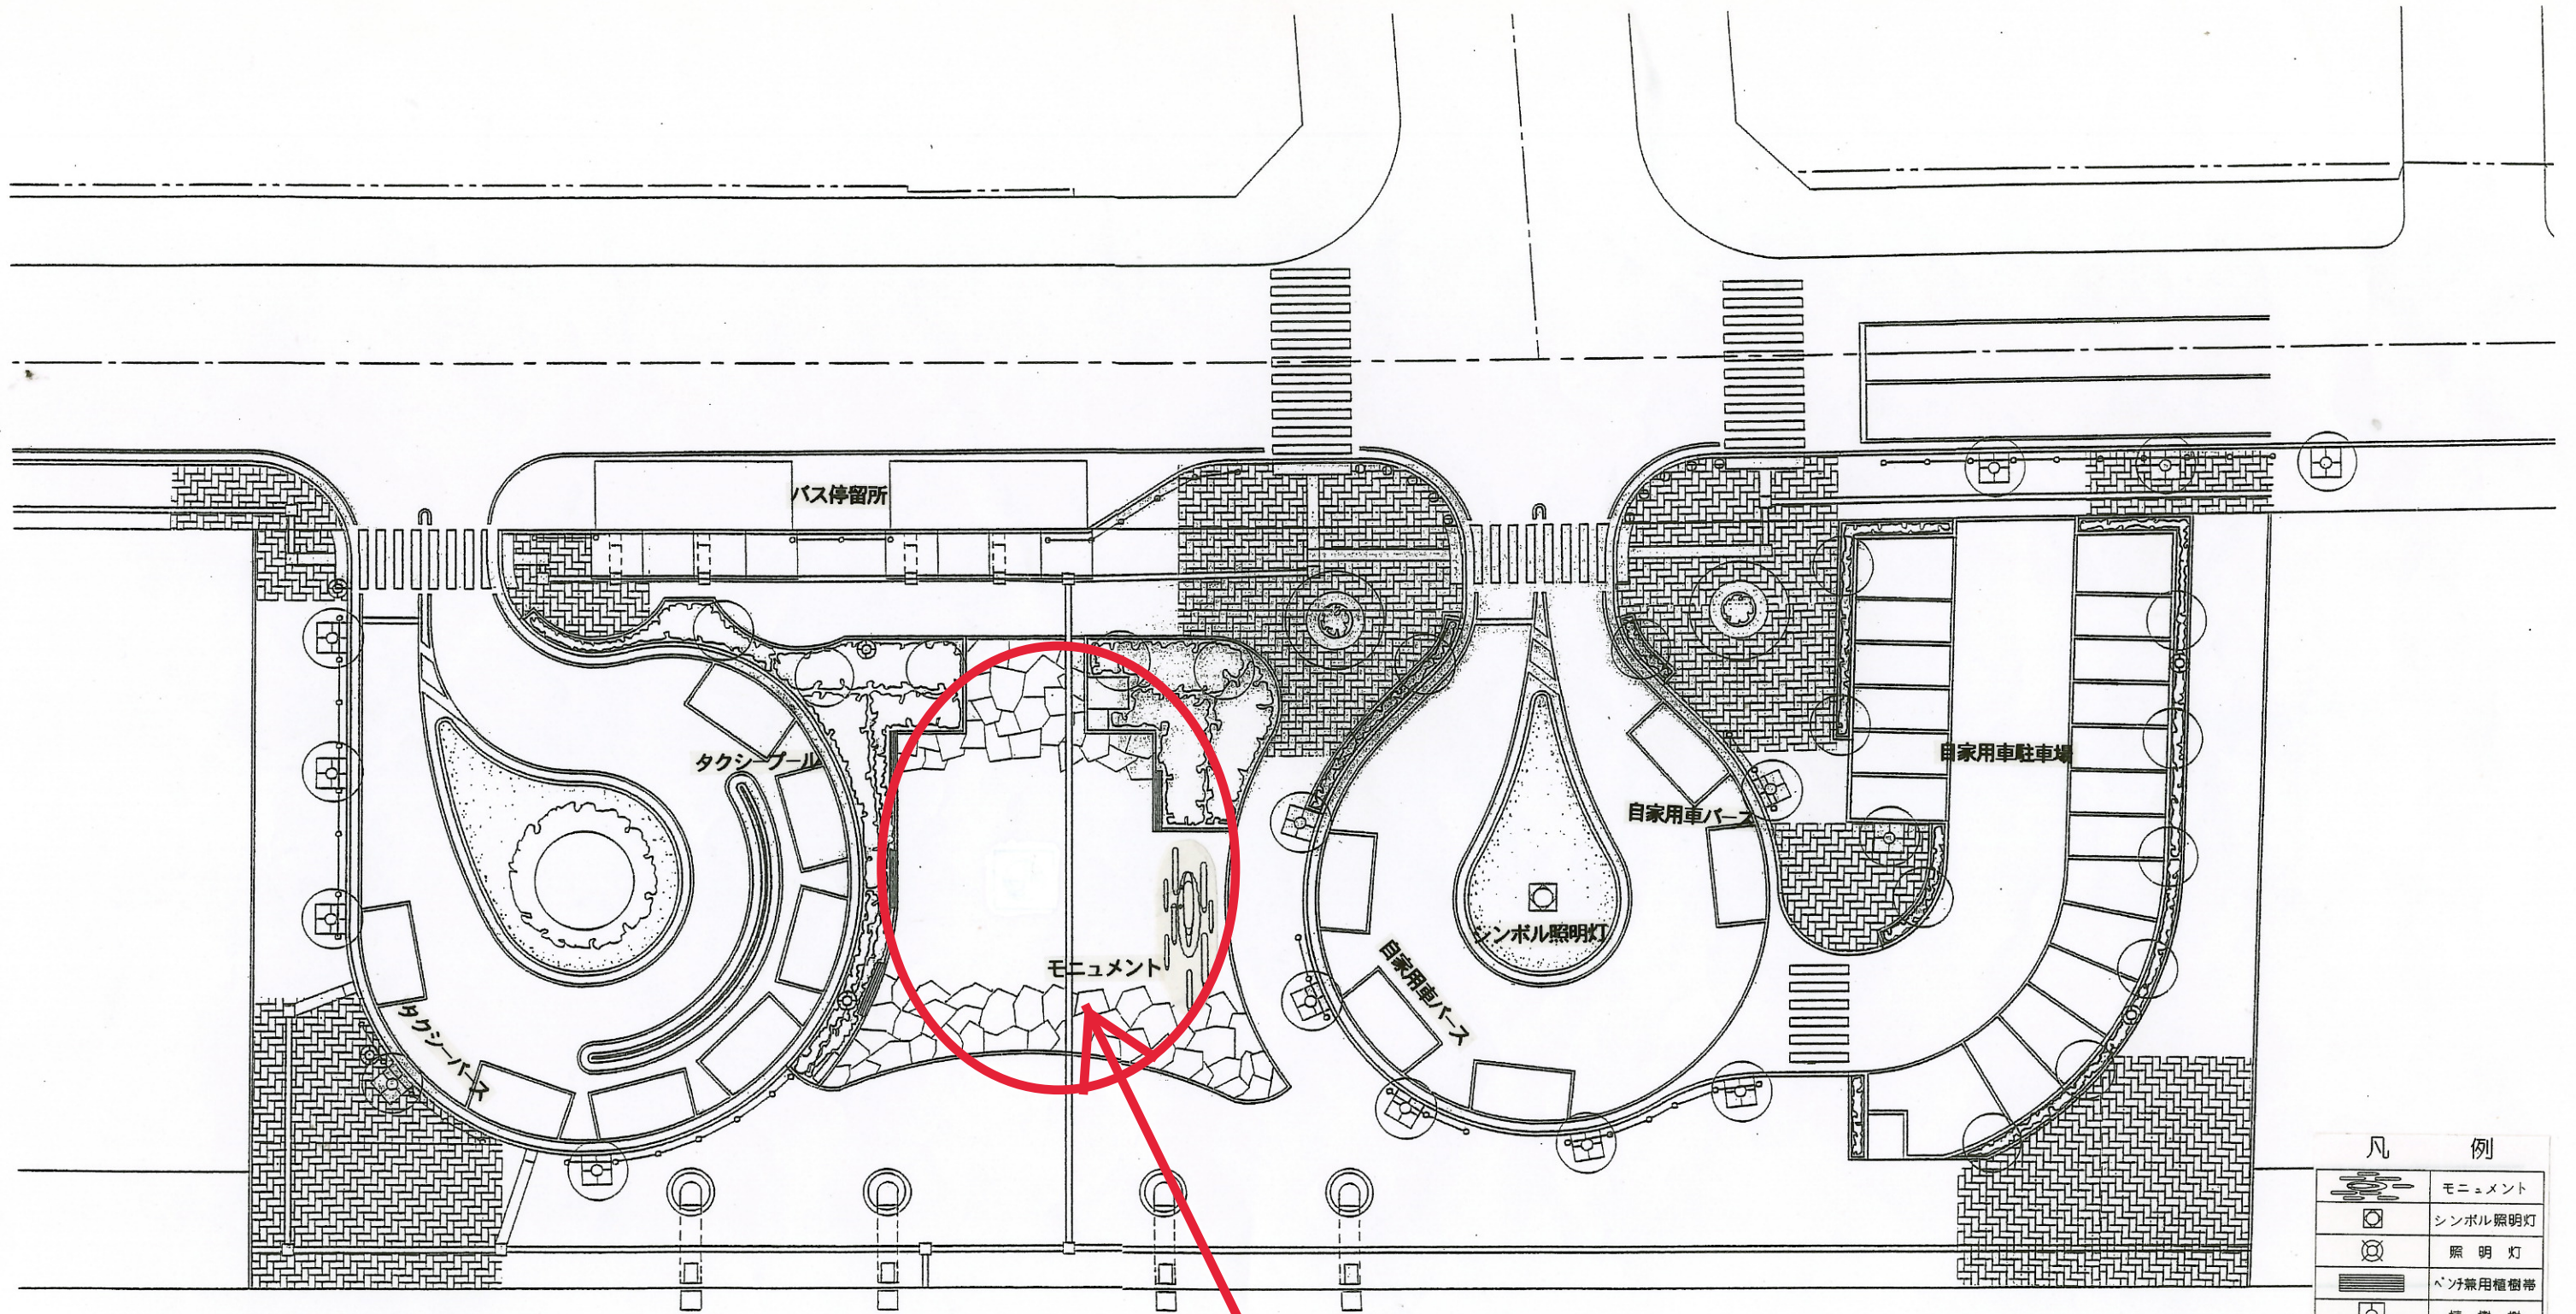

東口駅前広場

使用場所

凡 例	
	モニュメント
	シンボル照明灯
	照明灯
	バス兼用植樹帯
	植樹帯
	自然石舗装-2
	レンガ舗装
	高木
	低木
	芝
	誘導ブロック