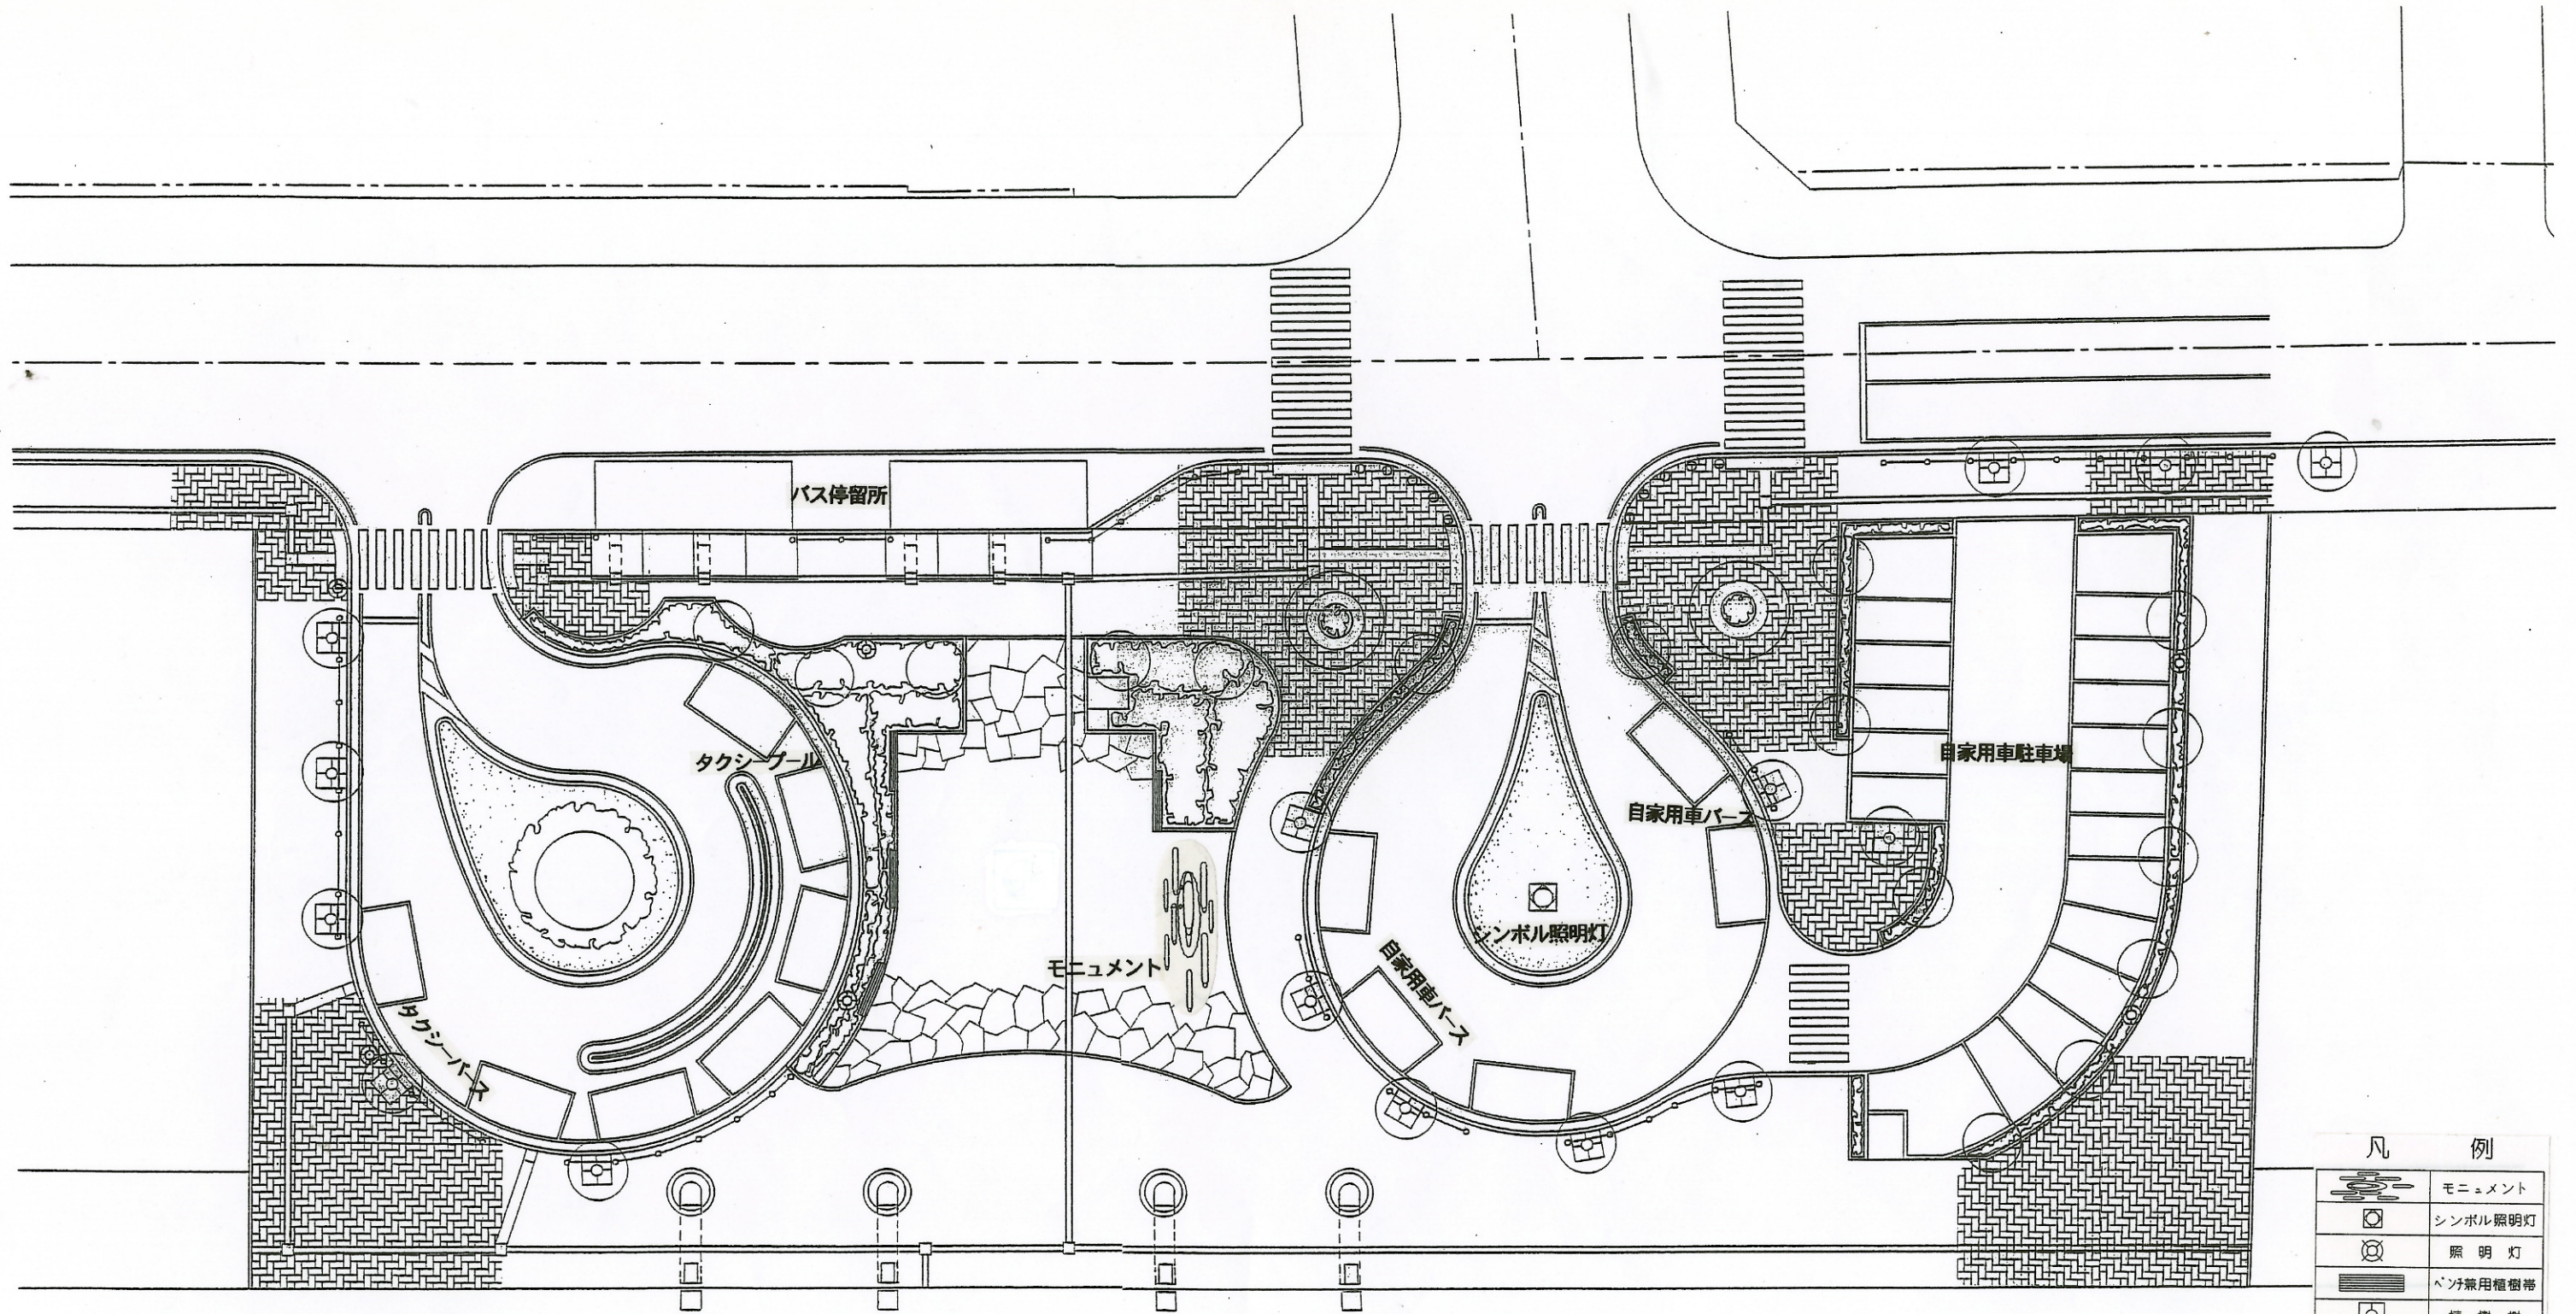

東口駅前広場

凡 例	
	モニュメント
	シンボル照明灯
	照明灯
	バス兼用植樹帯
	植 樹 樹
	自然石舗装-2
	レンガ舗装
	高 木
	低 木
	芝
	誘導ブロック

西口駅前広場

凡 例	
	モニュメント
	シンボル照明灯
	照 明 灯
	ベンチ兼用植樹帯
	植 樹 樹
	自然石舗装-1
	◇ -2
	◇ -3
	◇ -4
	レンガ舗装
	高 木
	低 木
	芝
	誘導ブロック