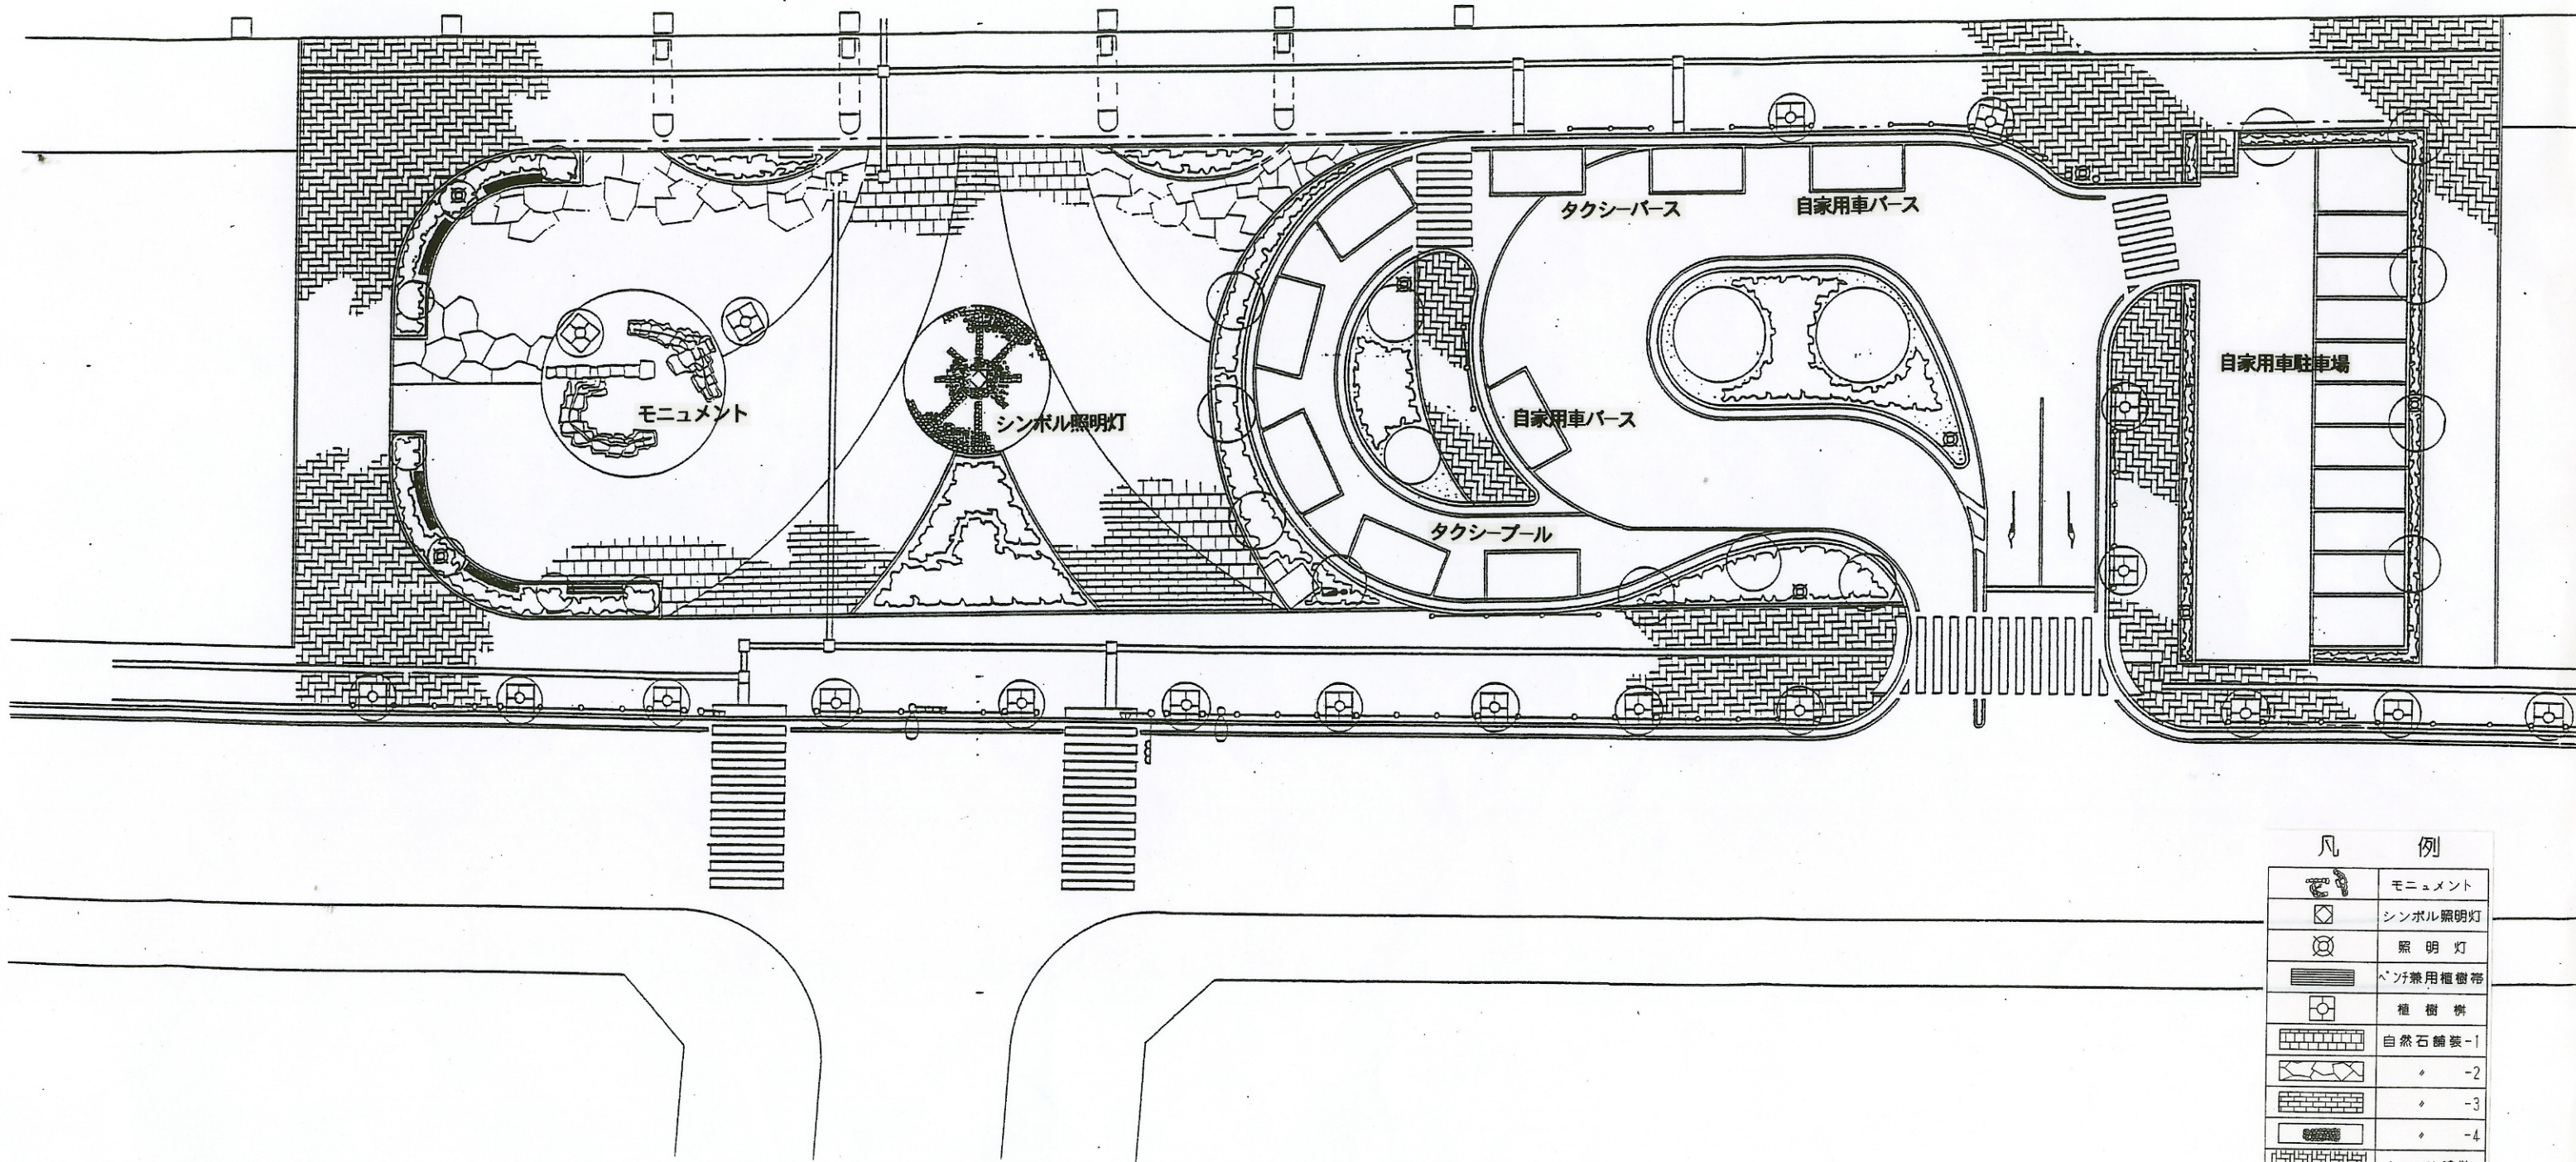

東口駅前広場

凡 例	
	モニュメント
	シンボル照明灯
	照明灯
	バス兼用植樹帯
	植 樹 樹
	自然石舗装-2
	レンガ舗装
	高 木
	低 木
	芝
	誘導ブロック

西口駅前広場

凡 例	
	モニュメント
	シンボル照明灯
	照 明 灯
	ベンチ兼用植樹帯
	植 樹 樹
	自然石舗装-1
	◇ -2
	◇ -3
	◇ -4
	レンガ舗装
	高 木
	低 木
	芝
	誘導ブロック