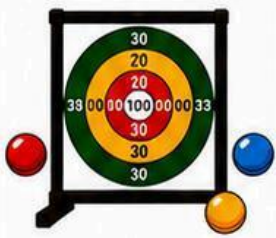

この夏、駅でワクワク体験しよう!

行橋駅 キッズ夏祭り

ご家族みんなで
楽しめるイベント!
夏の思い出づくりに
ぜひお越しください!

① ミニトレイン運行

小さな列車に乗って出発進行!

必要チケット **4** 枚

② 運転シミュレーター体験

本物みたいな
運転に
チャレンジ!

整理券制
(先着順)

- 各回
30分/10名
- 体験時間は
およそ3分です
- 整理券はブースで
配布します
- 整理券番号順に
ご案内します

整理券

必要チケット **4** 枚

③ 車掌体験

きっぷの改札や
車内アナウンスを体験!

必要チケット **4** 枚

④ 的入れ

狙って入れて
景品をもらおう!

必要チケット **1** 枚

⑤ 列車のお面めりえ

好きな色でぬって
オリジナルのお面をつろう!

必要チケット **1** 枚

⑥ ガチャガチャ

オリジナルグッズを
ゲットしよう!

必要チケット **4** 枚