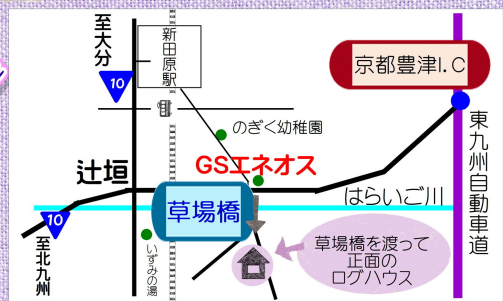

### 【保護犬譲渡会あります、17日のみ】

- 愛犬家の皆様へ  
今年も【ワンちゃんの入場できます】が、5点お願いがあります
- ①東屋内は入れません、お一人のお客様はスタッフに声をかけてください。
- ②飲食エリアでは、近くのお客様と少し距離を取ってください。
- ③排泄の処理をお願いいたします。トイレの後は水をかけてください。
- ④首輪リードを必ず使用してください。逃走には充分気を付けてください。
- ⑤トラブル等、自己責任の解釈をお願いいたします。

- ★駐車場は25~30台対応ですが、午前中は大変混み合いますのでお友達同士乗り合いでご来場して頂きますよう、ご協力お願い致します。  
(豊津ナフコ)さんのご好意で第2駐車場(看板鉄塔側)を貸していただけますので、待ち合わせる場合にご利用されてもいいかと思います。
- ★なお、駐車場のトラブル等に関してナフコさん、華小屋は一切の責任を負いかねますのでご了承くださいませ。

# 華小屋 hanagoya 美容室

行橋市東泉5丁目21-20  
(0930)24-3980  
【営業日】木・金・土曜日  
【完全予約制】

Instagram

HANAGOYAHENKEN