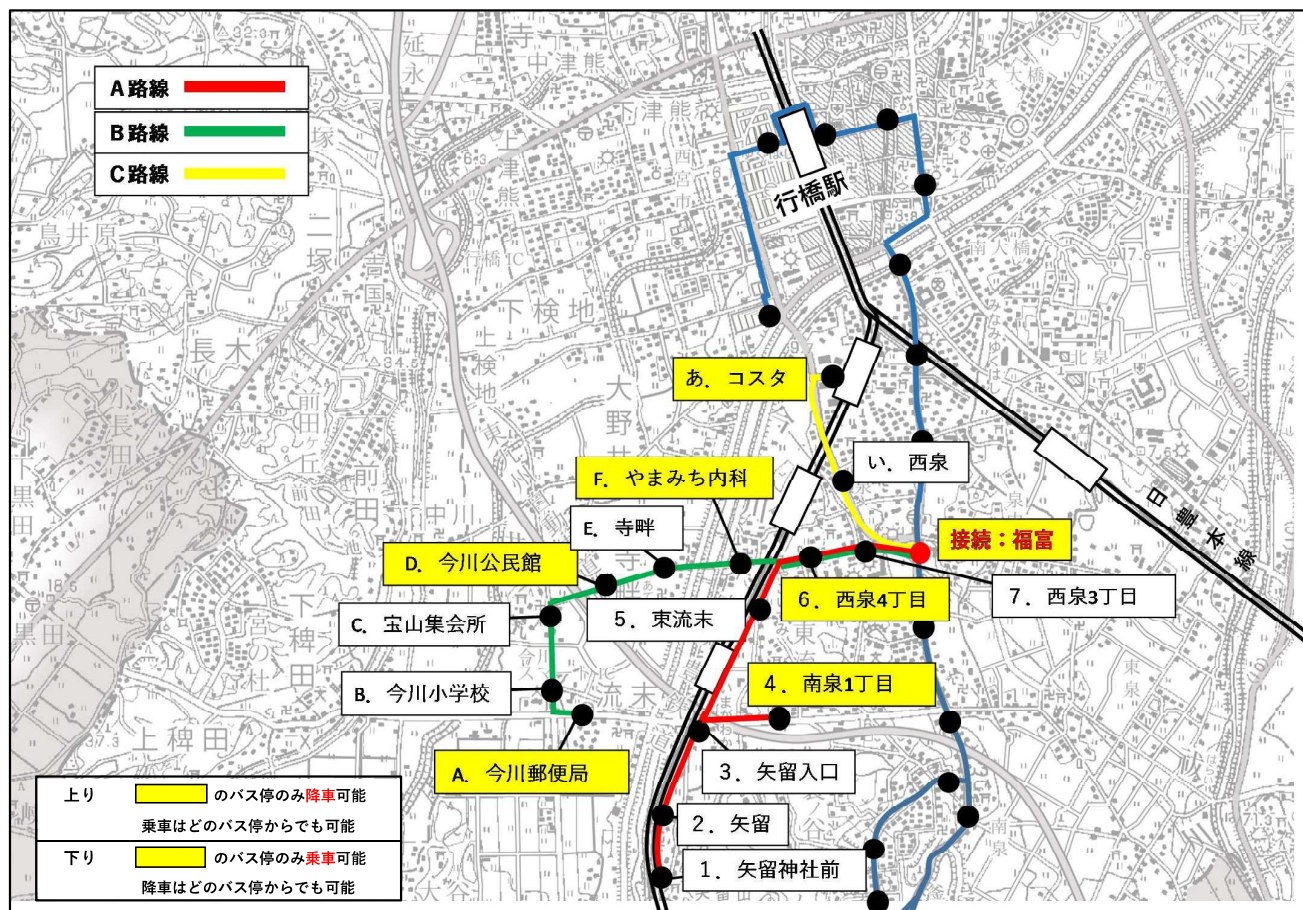

矢留線

路線図

時刻表 (B路線)

平日 上り		
今川郵便局	9:04	10:09
今川小学校	9:05	10:10
宝山集会所	9:06	10:11
今川公民館	9:07	10:12
寺畔	9:08	10:13
やまみち内科	9:09	10:14
西泉4丁目	9:10	10:15
西泉3丁目	9:11	10:16
福富	9:13	10:18

土曜 上り		
今川郵便局	8:02	9:04 11:44
今川小学校	8:03	9:05 11:45
宝山集会所	8:04	9:06 11:46
今川公民館	8:05	9:07 11:47
寺畔	8:06	9:08 11:48
やまみち内科	8:07	9:09 11:49
西泉4丁目	8:08	9:10 11:50
西泉3丁目	8:09	9:11 11:51
福富	8:11	9:13 11:53

平日 下り		
福富	13:37	14:37 15:27
西泉3丁目	13:39	14:39 15:29
西泉4丁目	13:40	14:40 15:30
やまみち内科	13:41	14:41 15:31
寺畔	13:42	14:42 15:32
今川公民館	13:43	14:43 15:33
宝山集会所	13:44	14:44 15:34
今川小学校	13:45	14:45 15:35
今川郵便局	13:46	14:46 15:36

土曜 下り		
福富	13:56	15:46
西泉3丁目	13:58	15:48
西泉4丁目	13:59	15:49
やまみち内科	14:00	15:50
寺畔	14:01	15:51
今川公民館	14:02	15:52
宝山集会所	14:03	15:53
今川小学校	14:04	15:54
今川郵便局	14:05	15:55

注) 乗り換えるバスの到着の時刻までは、おおよそ8分間あります。

※日・祝日・12月29日～1月3日までは運休

土曜 下り				
福富	10:16	11:16	13:54	15:44
西泉	10:17	11:17	13:55	15:45
コスタ	10:18	11:18	13:56	15:46

注) 乗り換えるバスの到着の時刻までは、おおよそ6～8分間あります。

※日・祝日・12月29日～1月3日までは運休