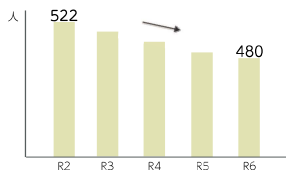

地域の安全を守る消防団

春と秋の火災予防週間や年末に、地元消防団が広報車で呼びかけを行ってくださるのをご存じでしょうか。団員の皆さんは、それぞれ個別に自身の仕事をしながら、地域の安全を守るために様々な活動を行っています。消防団の活動は、火災の現場だけではありません。地震や水害等自然災害時の救援、行方不明者の捜索等多岐に渡ります。

先輩団員に聞いてみた!

このままでは、守れる命が守れなくなる?

団員の高齢化や若者の都市部への流出により、多くの地域で消防団員の不足が深刻な問題となっています。このままでは、緊急時の対応能力の低下につながり、地域の安全を脅かす可能性があります。