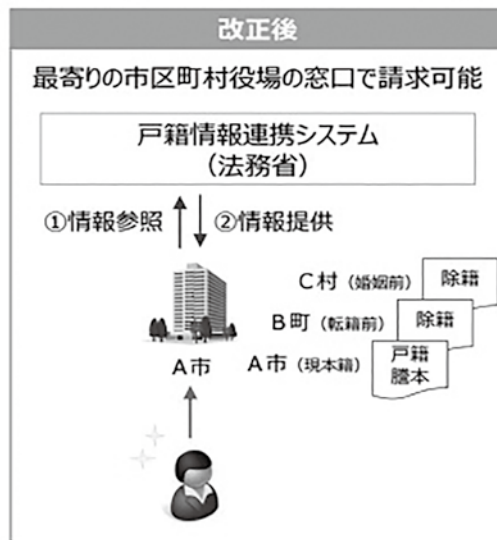

令和6年3月1日スタート

本籍地📍でなくても

戸籍証明書等が取得できます

ID 0026429 問 総合窓口係（内線 1111）

広域交付制度のポイント

ポイント1 どこでも

本籍地が遠くにある方でも、お住まいや勤務先など最寄りの市区町村の窓口で請求できます。

ポイント2 まとめて

欲しい戸籍の本籍地が全国各地にあっても、1か所の市区町村でまとめて請求できます。ただし、相続手続において、必要となる戸籍・除籍謄本のうち、コンピュータ化されていない一部の戸籍・除籍謄本は請求できません。

戸籍証明書等を請求できる方

1. ・本人
   - ・配偶者（婚姻後のみ）
   - ・父母、祖父母など（直系尊属）
   - ・子、孫など（直系卑属）
2. ※兄弟の戸籍は請求することができません。

⚠️ 注意事項

- ・戸籍証明書等を請求できる方が、市区町村の戸籍担当窓口にお越しになって請求する必要があります。
- ・郵送や代理人による請求はできません。
- ・窓口にお越しになった方の本人確認のため、顔写真付きの身分証明書の提示が必要です。