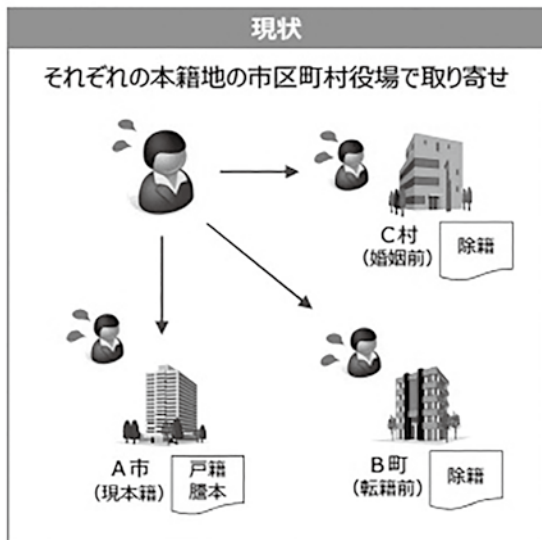

令和6年3月1日スタート

本籍地📍でなくても

戸籍証明書等が取得できます

ID 0026429 問 総合窓口係（内線 1111）

広域交付制度のポイント

ポイント1 どこでも

本籍地が遠くにある方でも、お住まいや勤務先など最寄りの市区町村の窓口で請求できます。

ポイント2 まとめて

欲しい戸籍の本籍地が全国各地にあっても、1か所の市区町村でまとめて請求できます。ただし、相続手続において、必要となる戸籍・除籍謄本のうち、コンピュータ化されていない一部の戸籍・除籍謄本は請求できません。

戸籍証明書等を請求できる方

1. ・本人
   - ・配偶者（婚姻後のみ）
   - ・父母、祖父母など（直系尊属）
   - ・子、孫など（直系卑属）
2. ※兄弟の戸籍は請求することができません。

⚠️ 注意事項

- ・戸籍証明書等を請求できる方が、市区町村の戸籍担当窓口にお越しになって請求する必要があります。
- ・郵送や代理人による請求はできません。
- ・窓口にお越しになった方の本人確認のため、顔写真付きの身分証明書の提示が必要です。