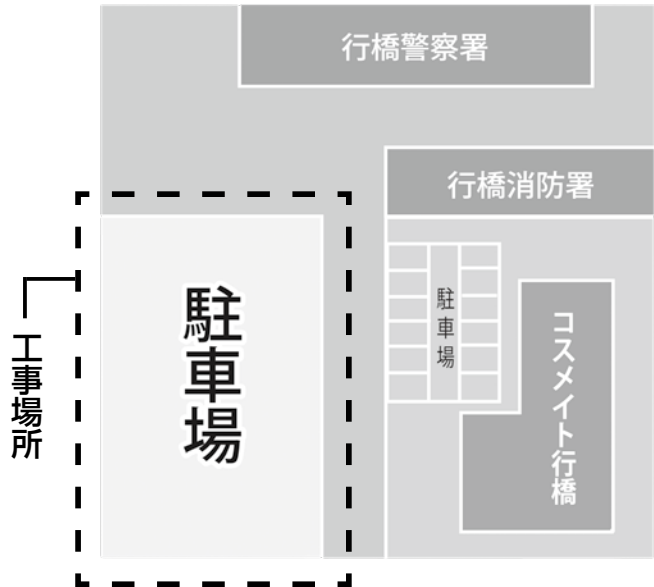

コスメイト駐車場利用停止

ID 0026826

コスメイト行橋向い側の専用駐車場は利用契約を終了し、令和6年4月1日より所有者に返還します。現在、復旧工事を実施しています。工事期間中、駐車場は利用できません。

ご不便をおかけしますが、ご理解とご協力のほどよろしくお願いします。

■工事期間：1/22(月) から当分の間

■場所：コスメイト駐車場

■お問合せ：文化振興係（内線 1372）

学校給食費臨時交付金