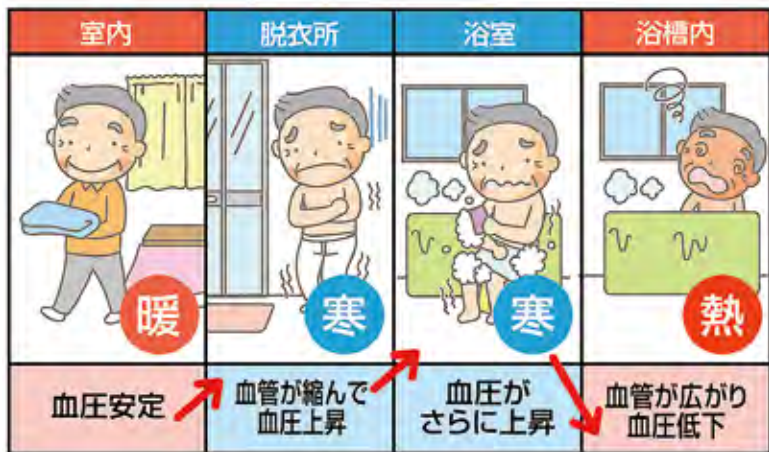

私たちにできること

蛇口
こまめに閉める

洗濯
まとめ洗い、ためすぎ

風呂
残り湯を再利用

食器
桶の利用、洗う前のふき取り

トイレ
大・小レバーの使い分け

1/22 現在貯水率 **21.5%**
(前年同日 **62.5%**)

0025522

危険 冬場に多発！ヒートショック

浴室は発生場所として一番多く、入浴の際には注意が必要です。

予防のポイント

1. 入浴前に脱衣所や浴室を暖める
2. お風呂の温度は41度以下、湯につかる時間は10分までを目安にする
3. 浴槽から急に立ち上がらないようにする
4. 食後すぐの入浴や、飲酒後、医薬品服用後の入浴はさける
5. 入浴の前に同居者に一声かけて、意識してもらう

ヒートショックとは

暖かい部屋から寒い部屋への移動など、急激な温度の変化により血圧が上下に大きく変動することなどが原因で起こります。失神や不整脈のほか、死に至ることもあります。

入浴中の事故

- ・令和4年度（行橋市）浴室での救急件数は、**59件**（うち冬季11～3月：36件）発生しています。
- ・入浴中に心疾患等の病気が原因で急死する場合もあることから、**入浴中の事故は更に多いと推定**されています。
- ・浴槽内での溺死者は、年代が上がるにつれて増加しており、特に**75歳以上の後期高齢者**が増えています。

■お問合せ：消防本部 救急係 ☎ 25-5054

ゆくはし 今昔物語