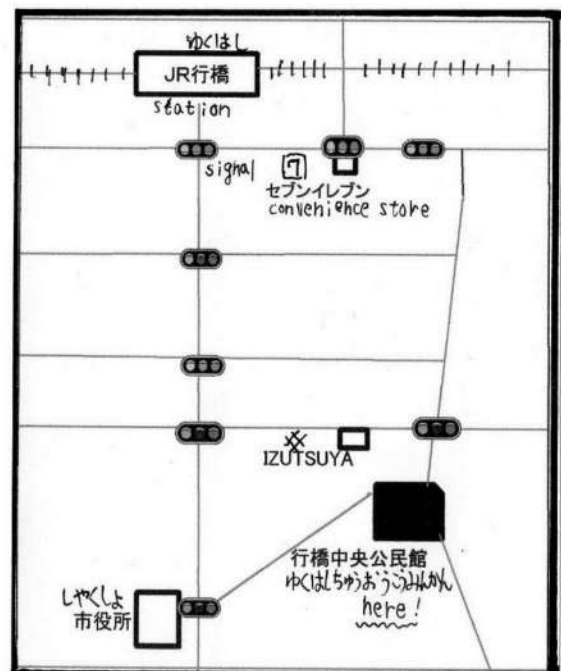

日本語教室 in ゆくはし

KIZUNA

きょうしつ 教室	すいようび 水曜日	まいつき だい 毎月 第1・3・4
	10:30AM ~ 12:30AM	
	にちようび 日曜日	まいつき だい 毎月 第2・4
	10:30AM ~ 12:30AM	

◎都合により日程が変わります。連絡をお願いします。

ばしょ 場所	ゆくはしちゅうおうこうみんかん 行橋中央公民館
	ゆくはししおおはし ちょうめ 行橋市大橋1丁目9-26
	(0930-22-39111)

りょうきん 料金	かい えん 1回 100円

ボランティア
募集しています!

問い合わせ

やまなか: 090-4350-6420

E-mail: ymnk0070knmy@yahoo.co.jp

(English OK!)

主催: 行橋市

日本語教室 in ゆくはし ・ KIZUNA

facebook

“日本語教室 in ゆくはし Kizuna” で検索!