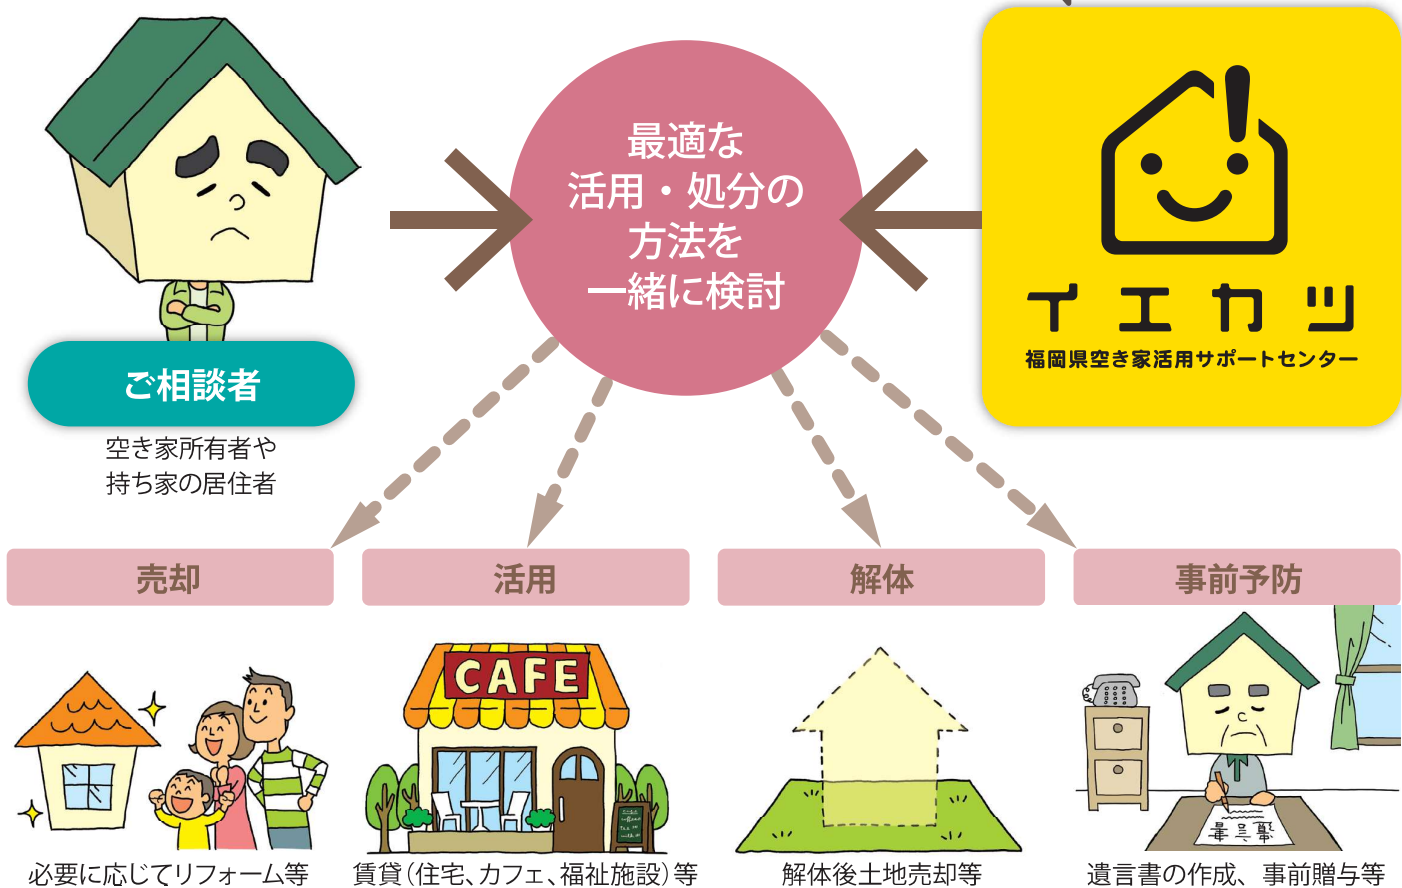

「福岡県空き家活用サポートセンター」は、空き家の利活用に関して豊富な経験を持つ専門相談員が、空き家や将来空き家になりそうな住宅を今後どうすれば良いか、丁寧に相談に応じる公的機関です。売買・賃貸や相続のことなど様々な相談への対応をはじめとし、空き家の最適な活用・処分方法の検討・提案から、ご相談者様のご意向に合った安心して依頼できる専門事業者のご紹介まで行います。

福岡県空き家活用サポートセンター **イエカッ** の 主な支援内容 と 相談の流れ

相談無料

あなたに合った相談方法を選択できます

いずれの方法でも相談は無料です (実費が必要な場合は負担をお願いしています)

相談窓口での対面相談

窓口住所；福岡市中央区天神 1-1-1 アクロス福岡3階
(一財) 福岡県建築住宅センター内
相談日時；月～金曜日 (祝日除く) 9:00～17:00

電話番号； **092-726-6210**

Web 電話による相談

- Web 電話を使用した相談にも対応いたします。
- 表面右下にある QRcode よりアクセスしてください。

出張相談会

- 県内の市町村と連携して出張相談会を開催いたします。
- 詳細は左記の相談窓口にお問い合わせいただくか、表面右下にある QRcode よりアクセスして確認してください。