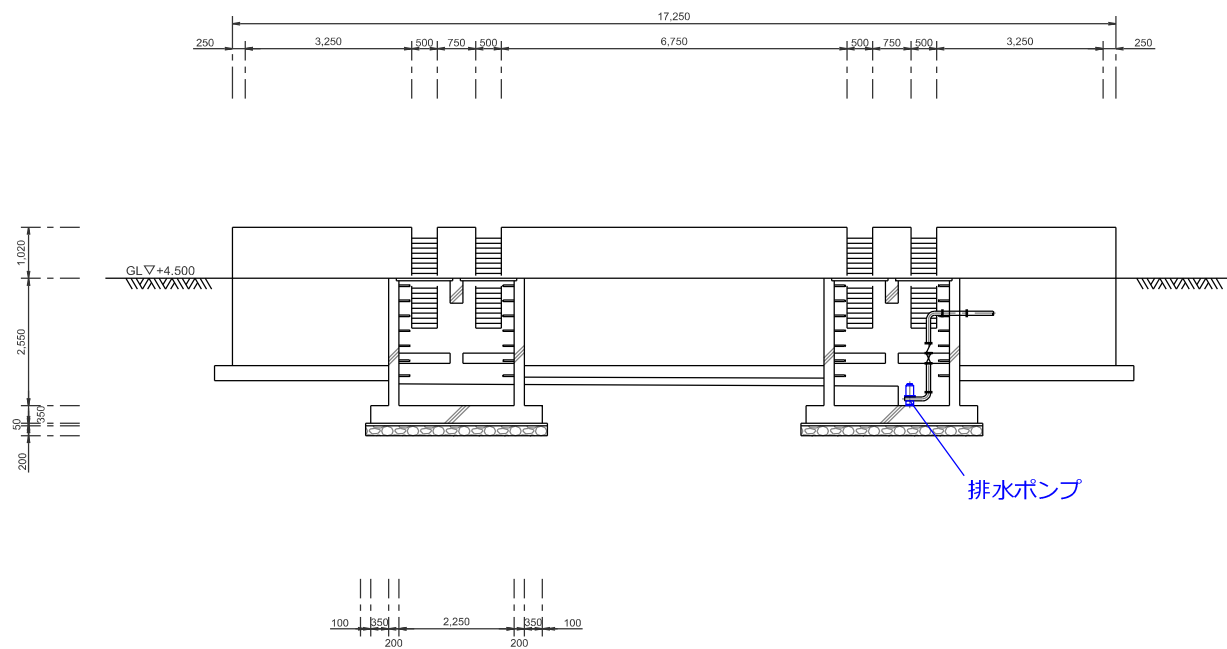

図面名

天日乾燥ろ床断面図B

縮尺: 1 / 95

機器数

機器(1点) 電気(0点)

行橋市環境水道部