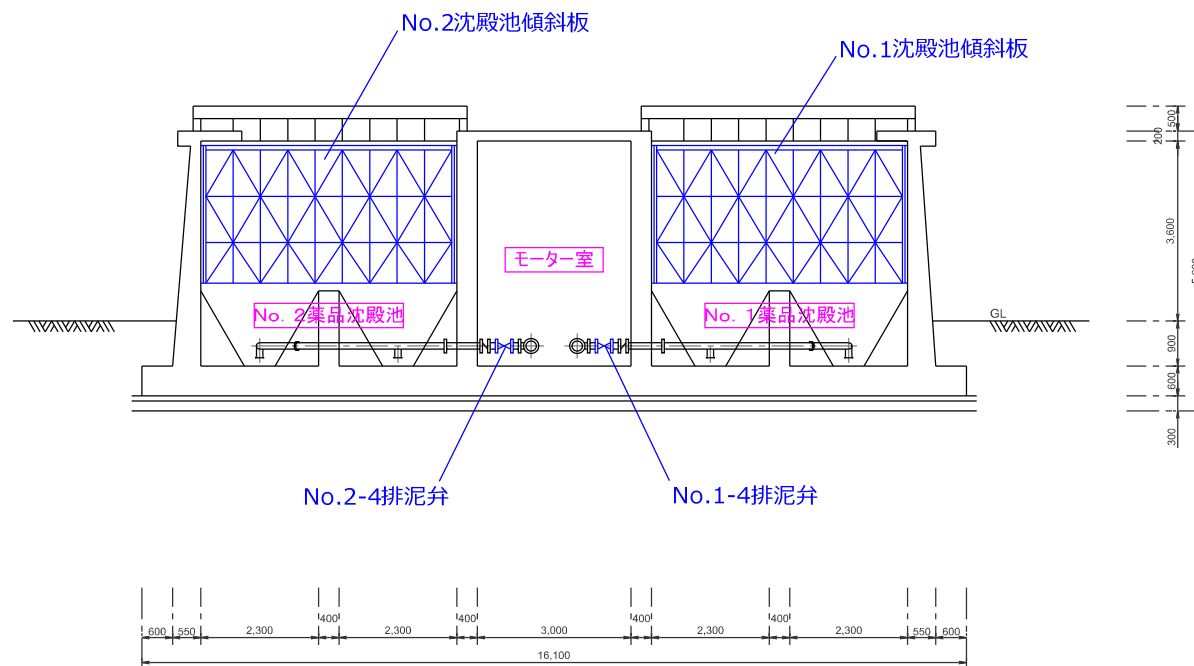

図面名

沈殿池断面図D

縮尺: 1 / 95

機器数

機器(4点) 電気(0点)

行橋市環境水道部