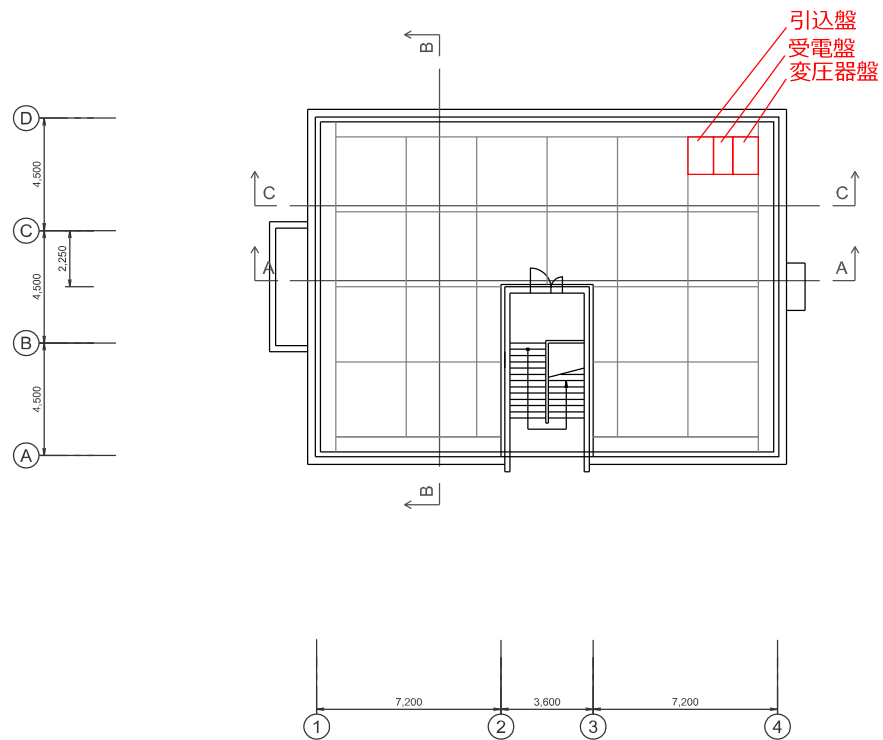

図面名

アイソメ管理本館

PH.R階

屋階

2階

1階

地下1階

機器数

機器(0点) 電気(0点)

行橋市環境水道部

図面名

管理本館PH.R階平面図

縮尺: 1 / 189

機器数

機器(0点) 電気(0点)

行橋市環境水道部

図面名

管理本館R階平面図

縮尺: 1 / 189

機器数

機器(0点) 電気(3点)

行橋市環境水道部

機器数

機器(0点) 電気(7点)