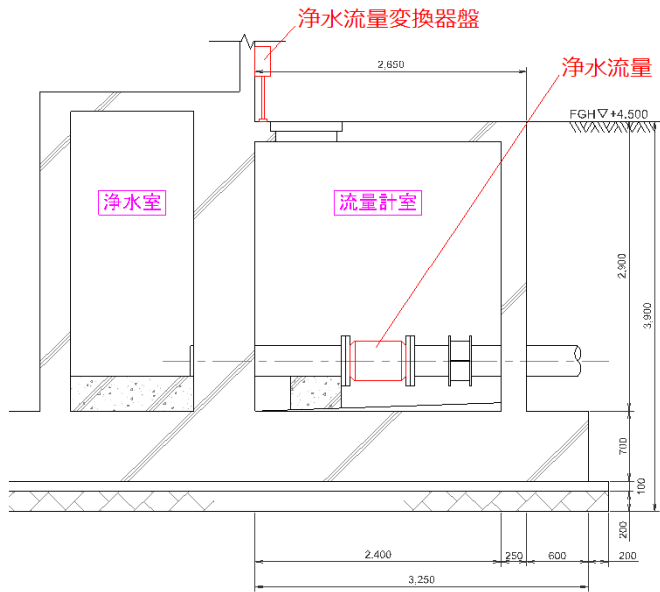

沈殿池断面図D

縮尺: 1 / 95

機器数

機器(4点) 電気(0点)

行橋市環境水道部

機器数

機器(10点) 電気(6点)

行橋市環境水道部

図面名

汚水池排水池断面図A

縮尺: 1 / 95

機器数

機器(9点) 電気(0点)

行橋市環境水道部

ろ過流量計室 平面図

ろ過流量計室 A-A 断面図

ろ過流量計室 B-B 断面図

機器数

機器(0点) 電気(3点)

行橋市環境水道部

図面名

天日乾燥ろ床平面図

縮尺: 1 / 95

機器数