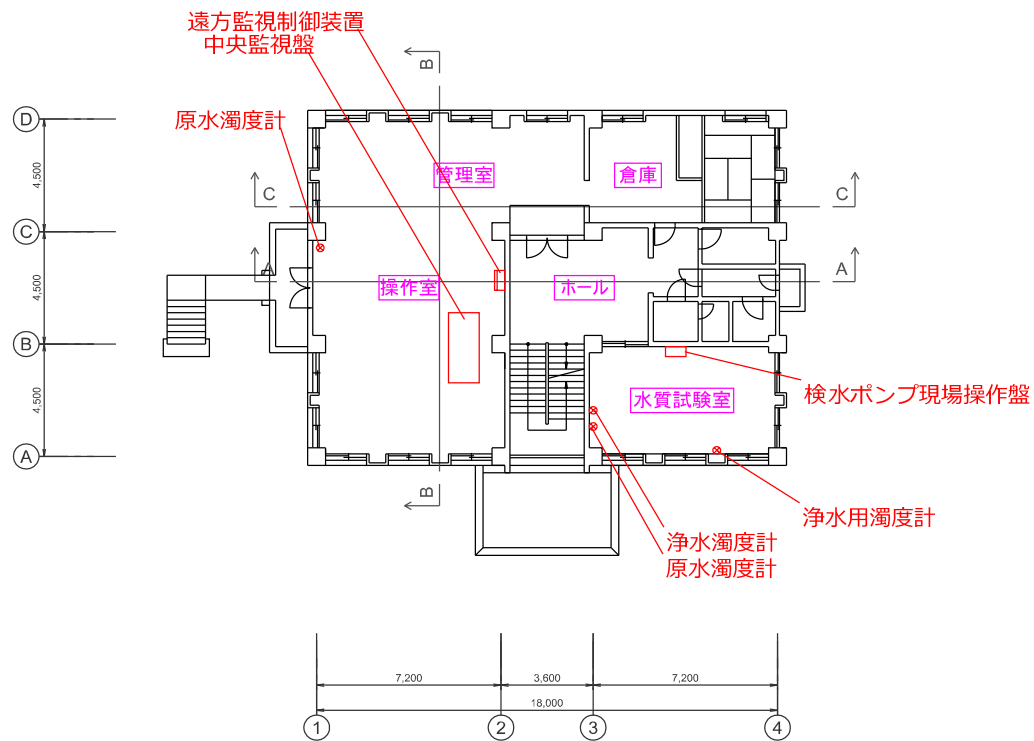

図面名

アイソメ管理本館

PH.R階

屋階

2階

1階

地下1階

機器数

機器(0点) 電気(0点)

行橋市環境水道部

図面名

管理本館PH.R階平面図

縮尺: 1 / 189

機器数

機器(0点) 電気(0点)

行橋市環境水道部

図面名

管理本館R階平面図

縮尺: 1 / 189

機器数

機器(0点) 電気(3点)

行橋市環境水道部

機器数

機器(0点) 電気(7点)