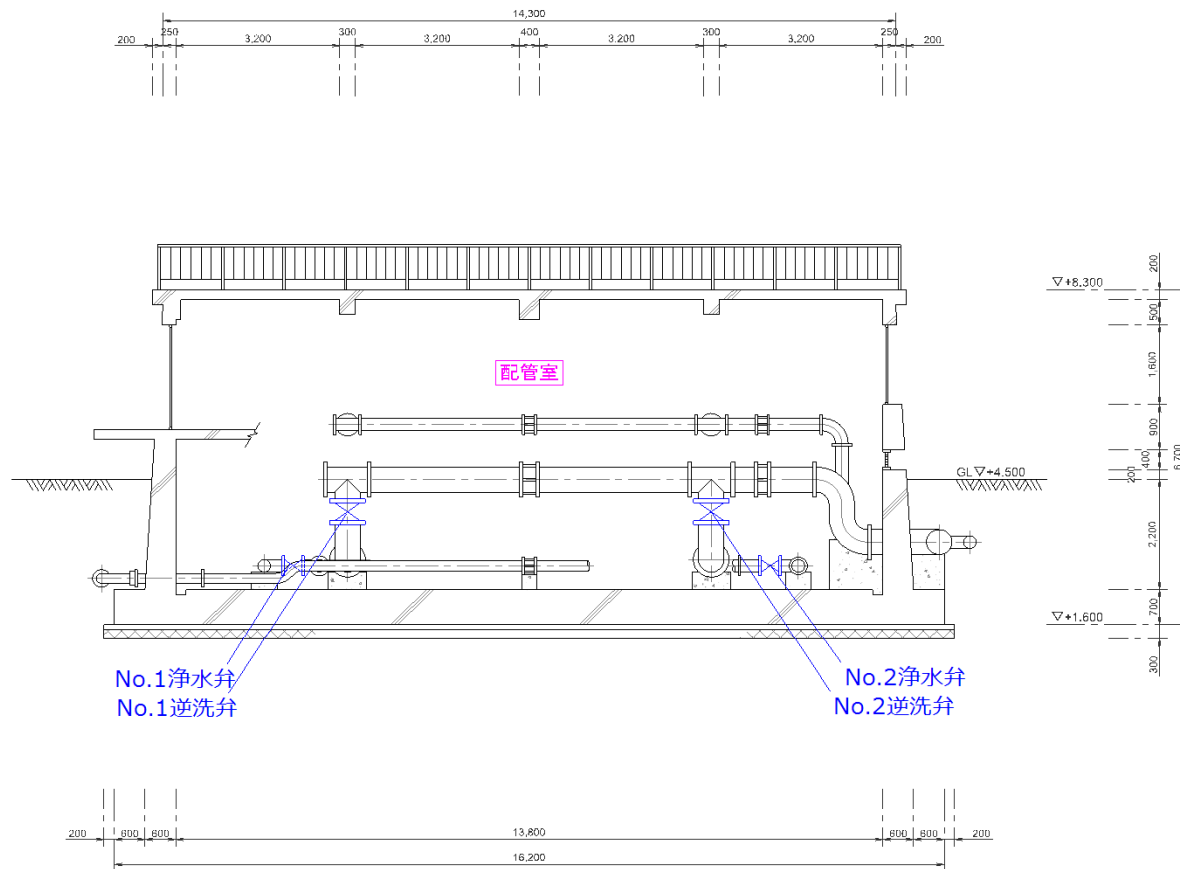

縮尺: 1 / 95

機器数

機器(3点) 電気(0点)

行橋市環境水道部

図面名

急速ろ過池断面図B

縮尺: 1 / 95

機器数