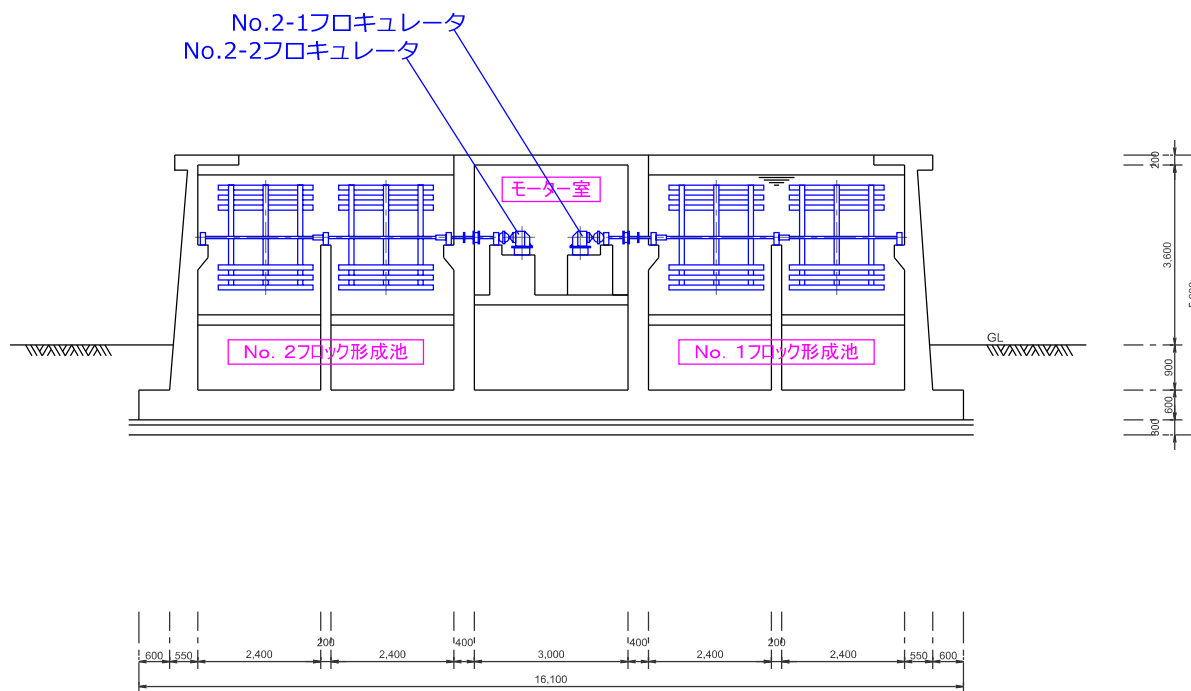

行橋市環境水道部

図面名

沈殿池断面図C

縮尺: 1 / 95

機器数

機器(2点) 電気(0点)

行橋市環境水道部

図面名