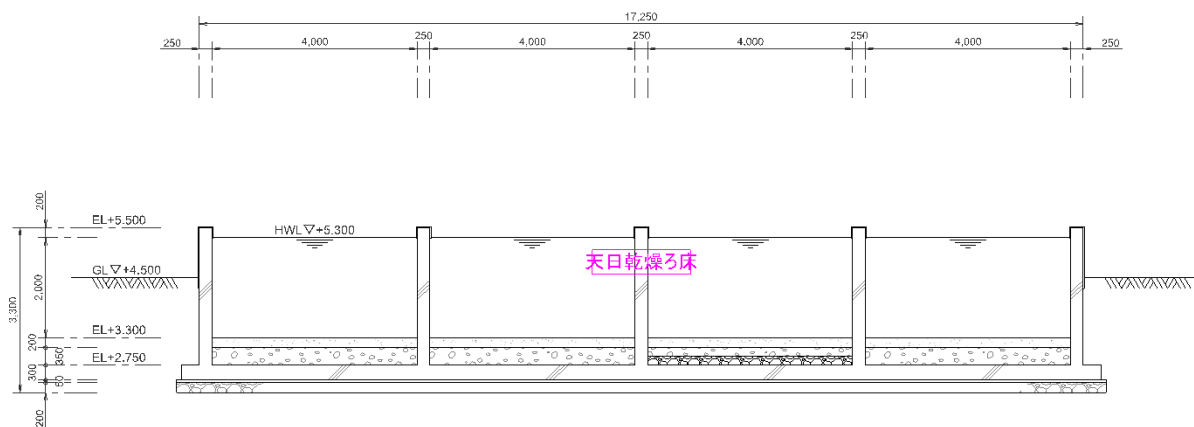

図面名

天日乾燥ろ床断面図A

縮尺: 1 / 95

機器数

機器(0点) 電気(0点)

行橋市環境水道部