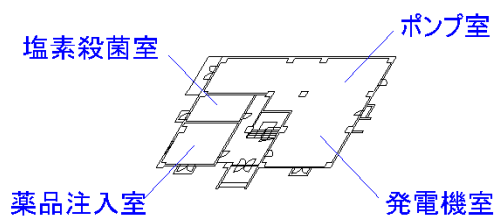

図面名

アイソメ管理本館

PH.R階

屋階

2階

1階

地下1階

機器数