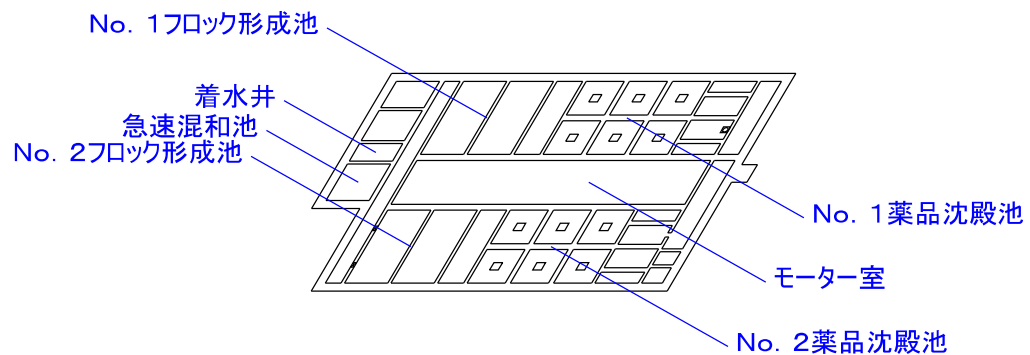

下部

機器数

機器(0点) 電気(0点)

行橋市環境水道部