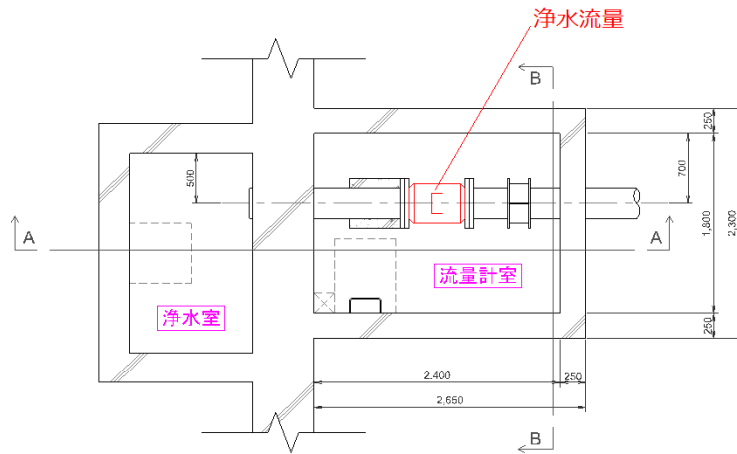

沈殿池断面図D

縮尺: 1 / 95

機器数

機器(4点) 電気(0点)

行橋市環境水道部

機器数

機器(10点) 電気(6点)

行橋市環境水道部

図面名

汚水池排水池断面図A

縮尺: 1 / 95

機器数

機器(9点) 電気(0点)

行橋市環境水道部

ろ過流量計室 平面図

ろ過流量計室 A-A 断面図

ろ過流量計室 B-B 断面図

機器数

機器(0点) 電気(3点)

行橋市環境水道部

図面名

天日乾燥ろ床平面図

縮尺: 1 / 95

機器数