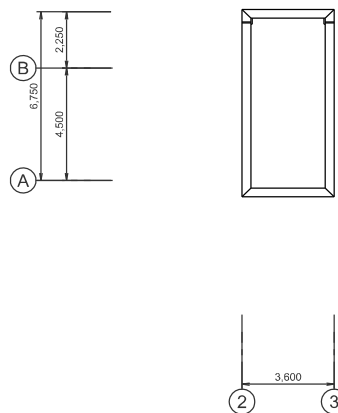

図面名

管理本館PH.R階平面図

縮尺: 1 / 189

機器数

機器(0点) 電気(0点)

行橋市環境水道部