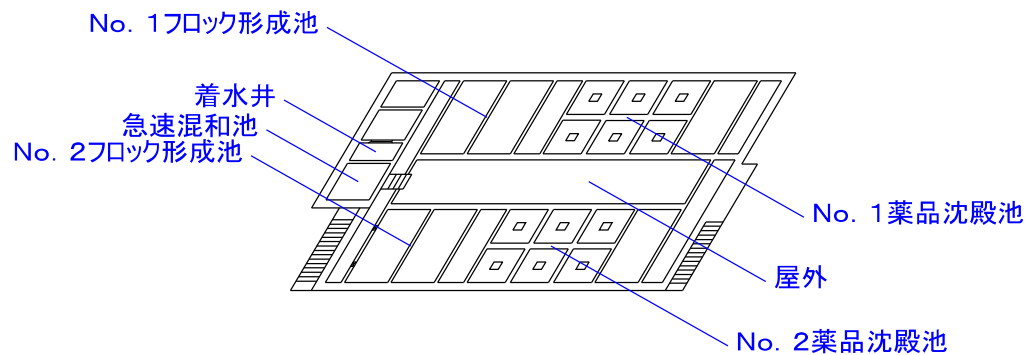

図面名

急速ろ過池断面図D

縮尺: 1 / 95

機器数

機器(3点) 電気(0点)

行橋市環境水道部

図面名

沈殿池アイソメ