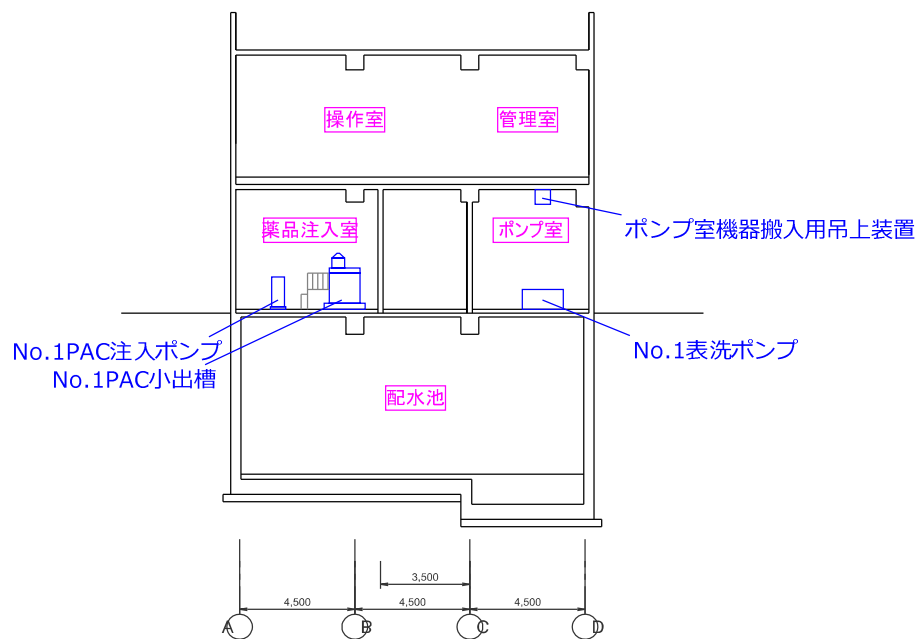

機器数

機器(4点) 電気(0点)

行橋市環境水道部