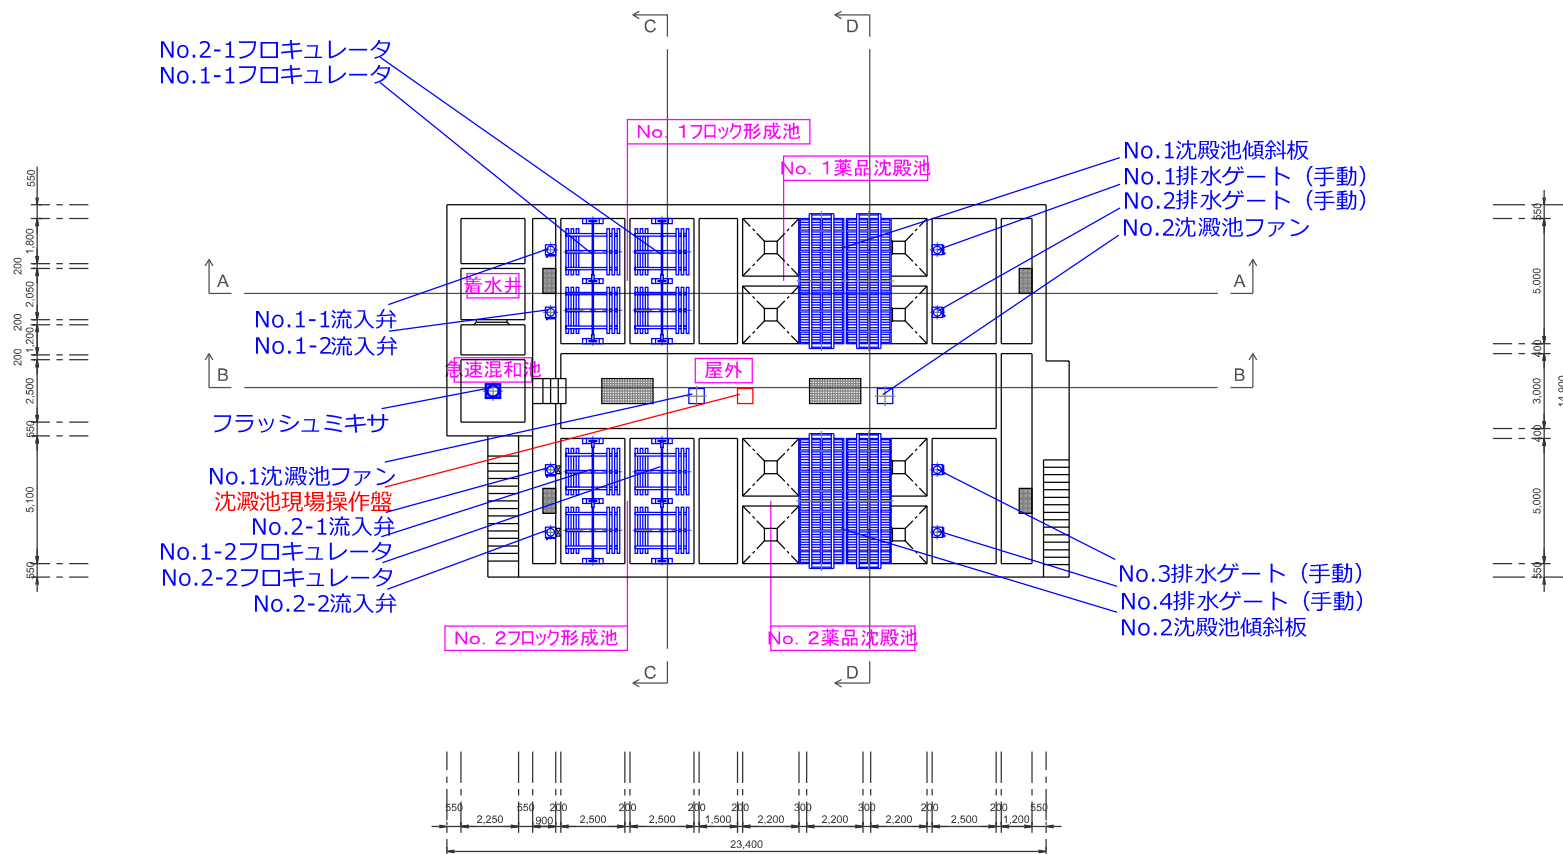

機器数

機器(17点) 電気(1点)

行橋市環境水道部