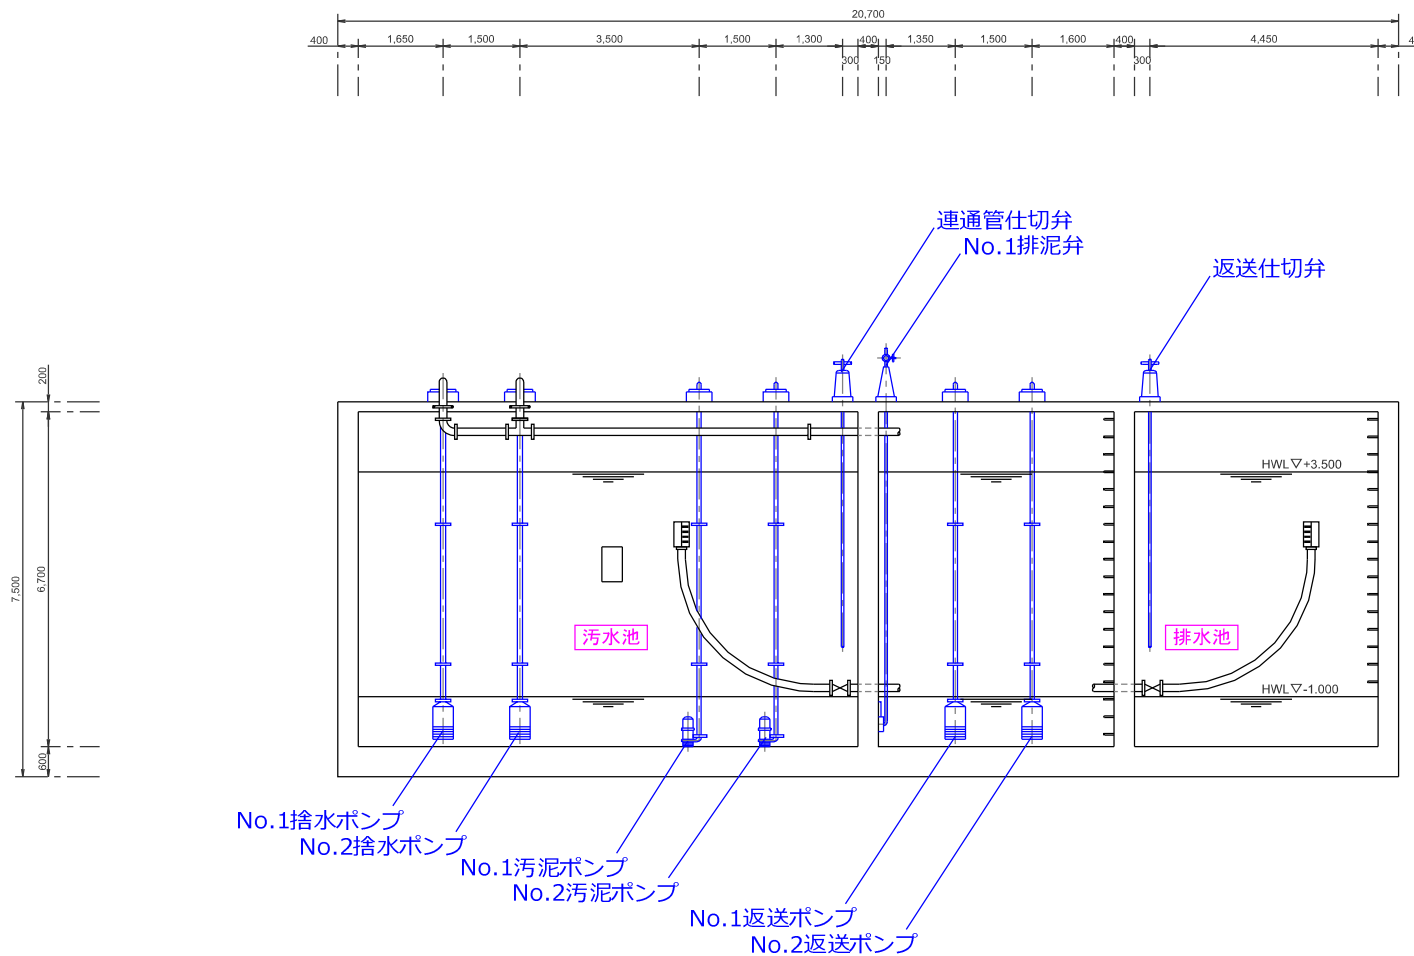

沈殿池断面図D

縮尺: 1 / 95

機器数

機器(4点) 電気(0点)

行橋市環境水道部

機器数

機器(10点) 電気(6点)

行橋市環境水道部

図面名

汚水池排水池断面図A

縮尺: 1 / 95

機器数

機器(9点) 電気(0点)

行橋市環境水道部

ろ過流量計室 平面図

ろ過流量計室 A-A 断面図