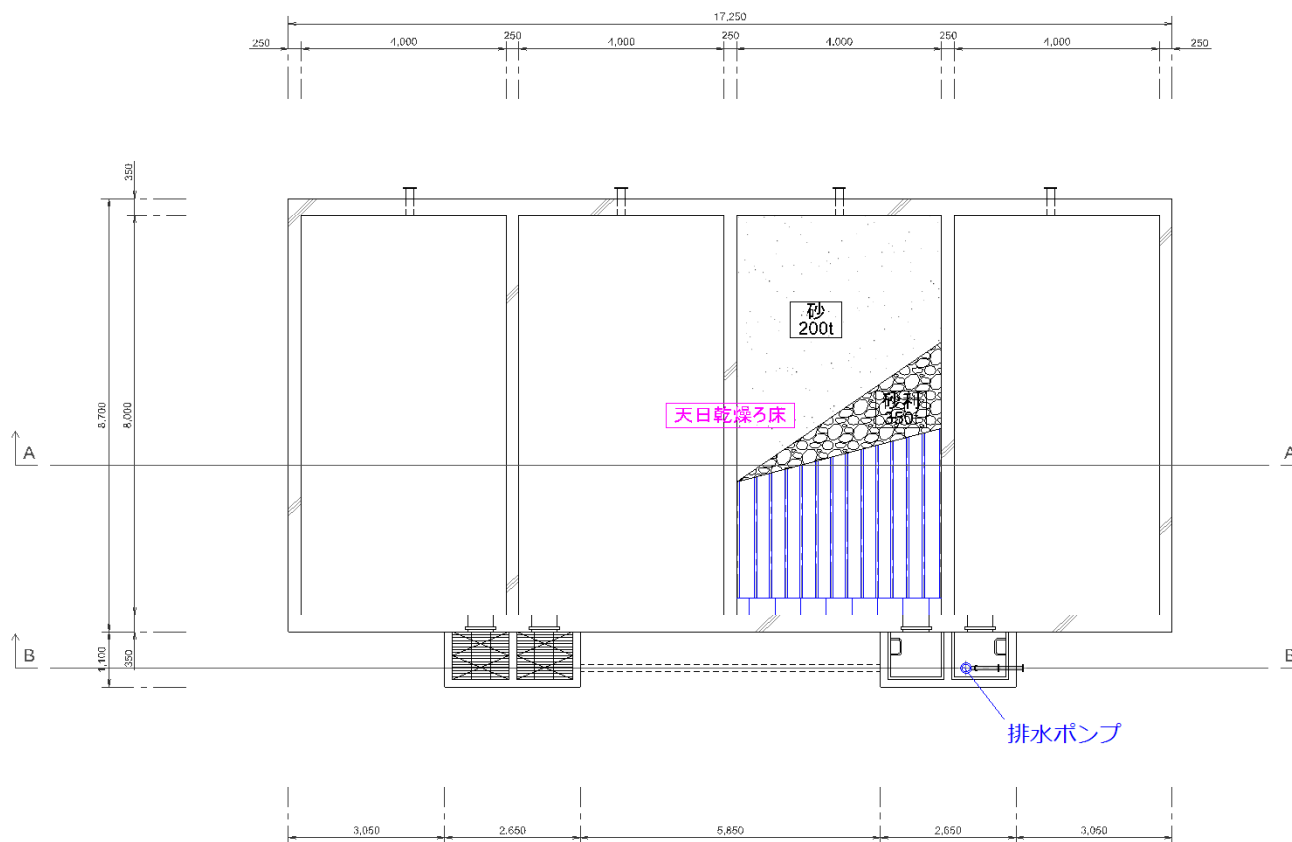

ろ過流量計室 B-B 断面図

機器数

機器(0点) 電気(3点)

行橋市環境水道部

図面名

天日乾燥ろ床平面図

縮尺: 1 / 95

機器数