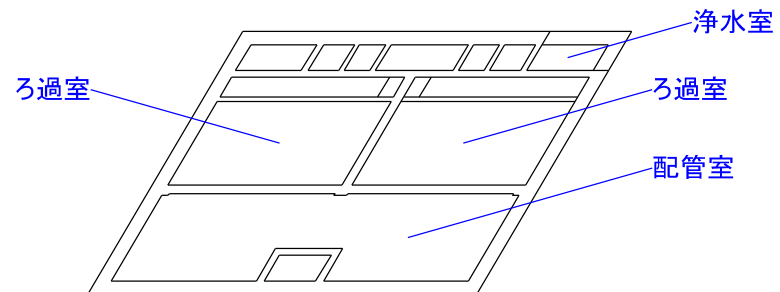

図面名

急速ろ過池アイソメ

機器数

機器(0点) 電気(0点)

行橋市環境水道部