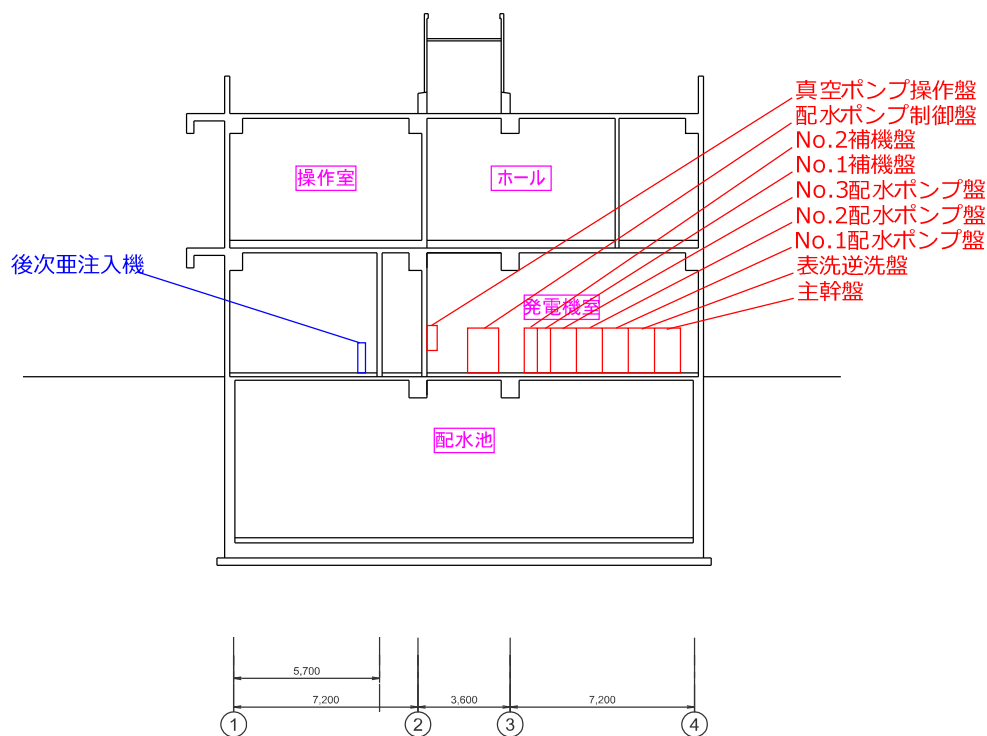

機器数

機器(1点) 電気(9点)

行橋市環境水道部