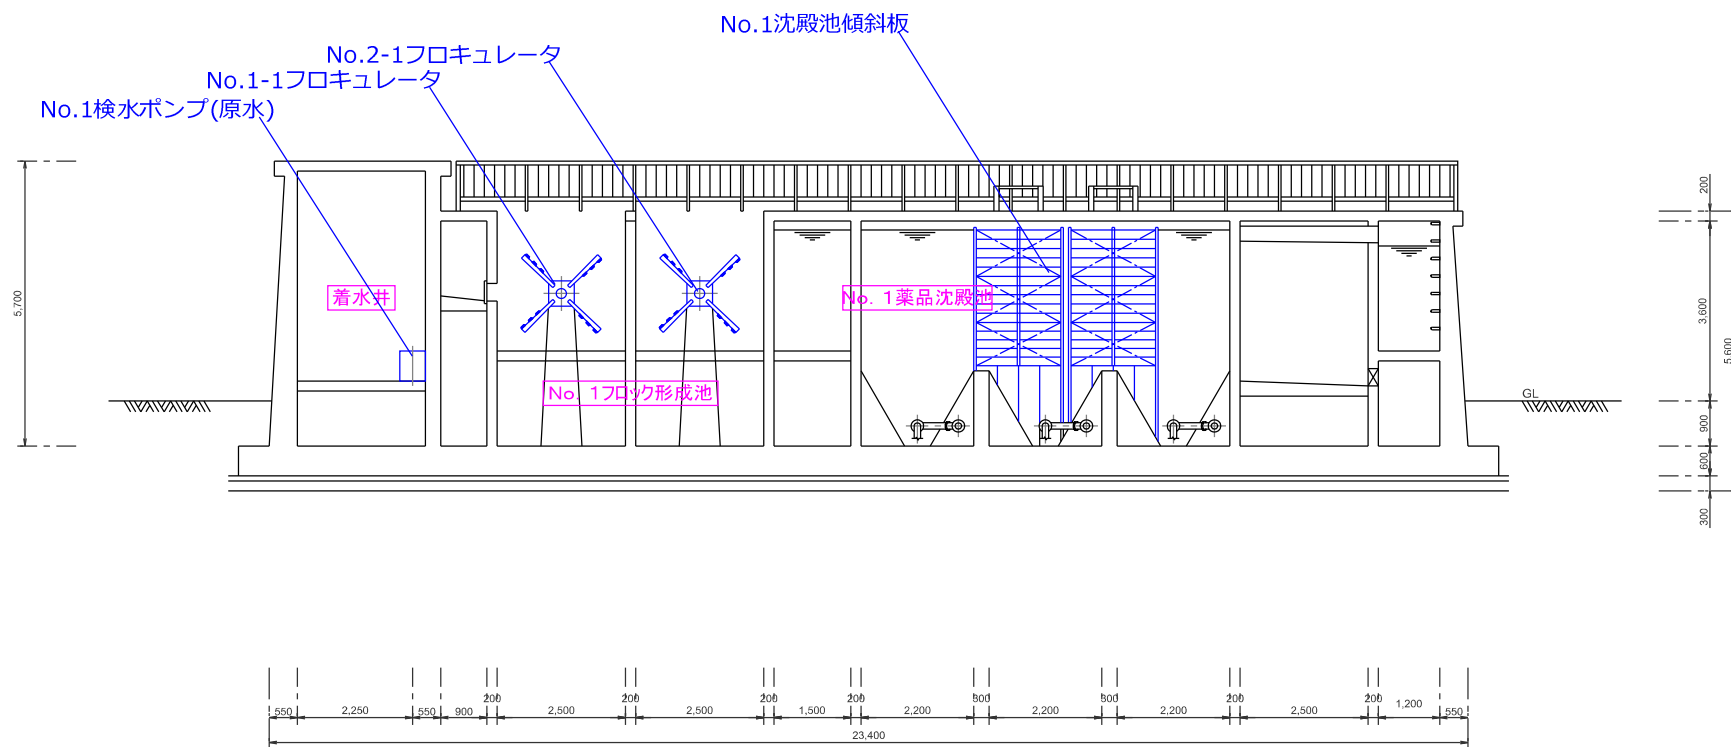

機器数

機器(4点) 電気(0点)

行橋市環境水道部