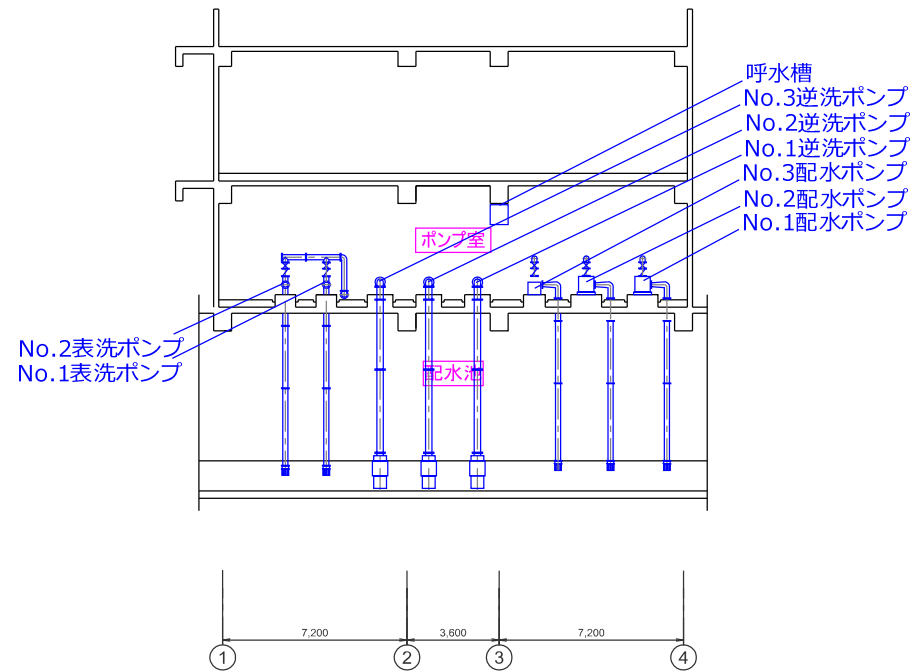

機器(0点) 電気(0点)

行橋市環境水道部

機器数

機器(1点) 電気(9点)

行橋市環境水道部

機器数

機器(4点) 電気(0点)

行橋市環境水道部