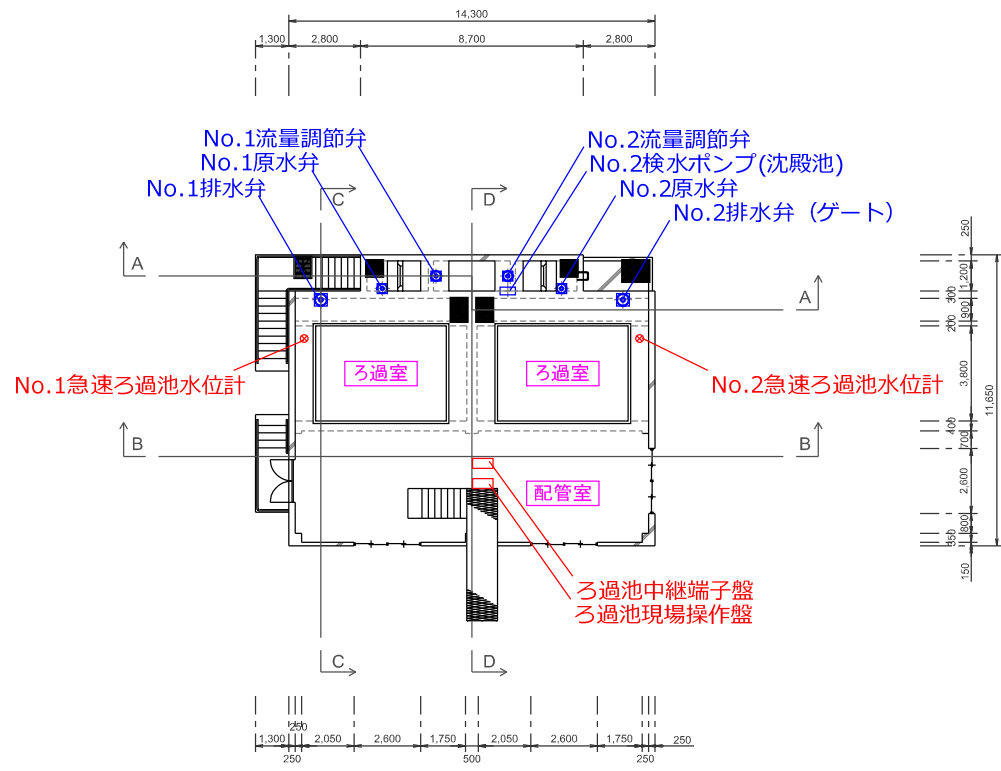

機器数

機器(9点) 電気(0点)

行橋市環境水道部

図面名

急速ろ過池アイソメ

機器数

機器(0点) 電気(0点)

行橋市環境水道部