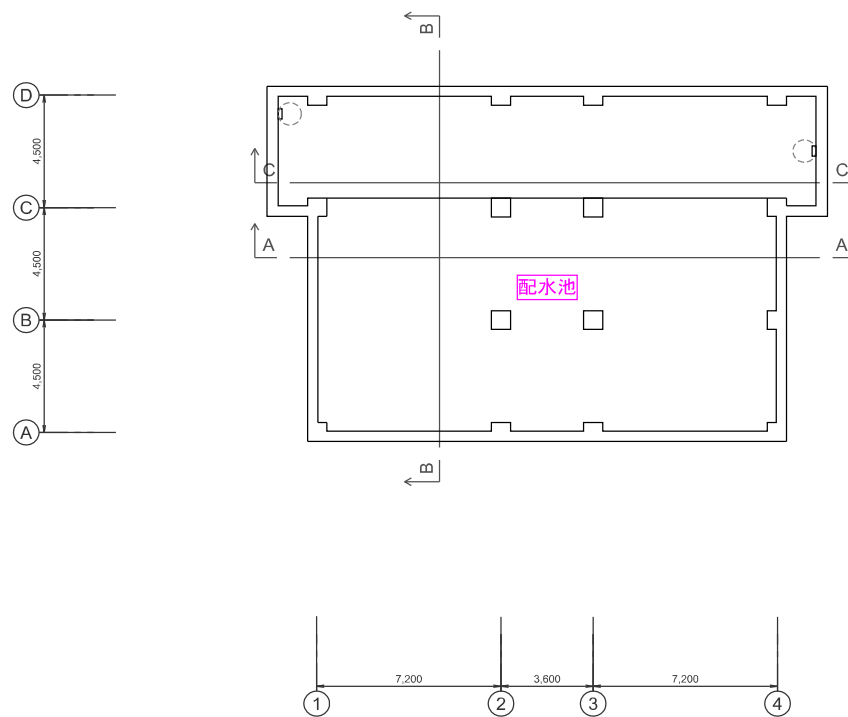

行橋市環境水道部

機器数

機器(20点) 電気(20点)

行橋市環境水道部

図面名

管理本館地下1階平面図

縮尺: 1 / 189

機器数