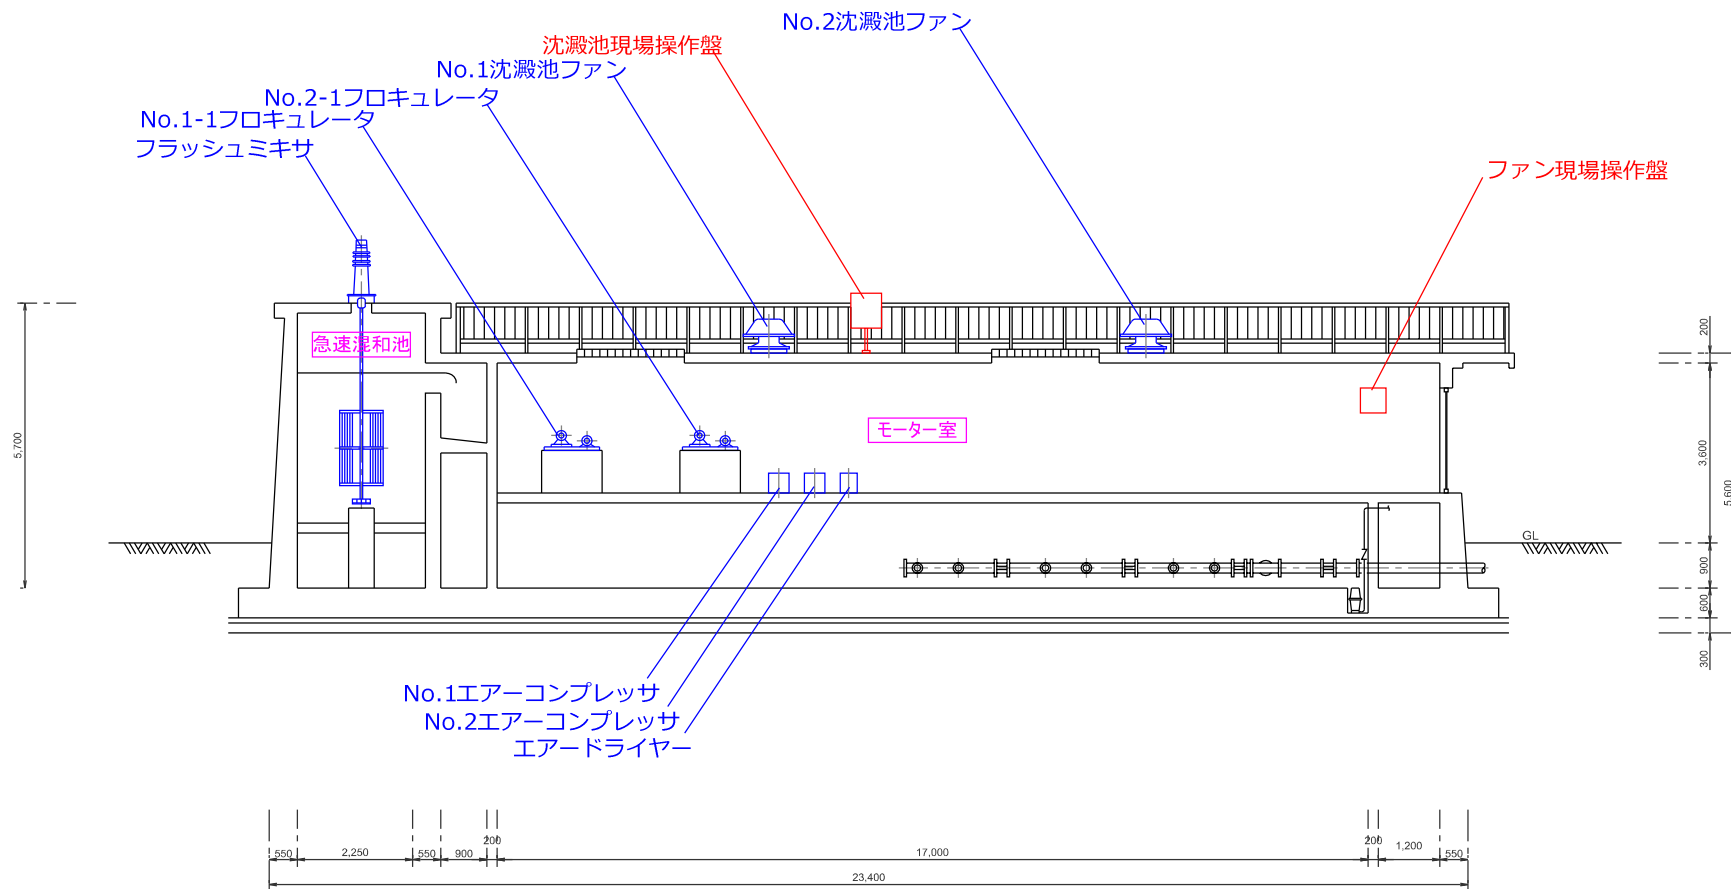

機器数

機器(8点) 電気(2点)

行橋市環境水道部