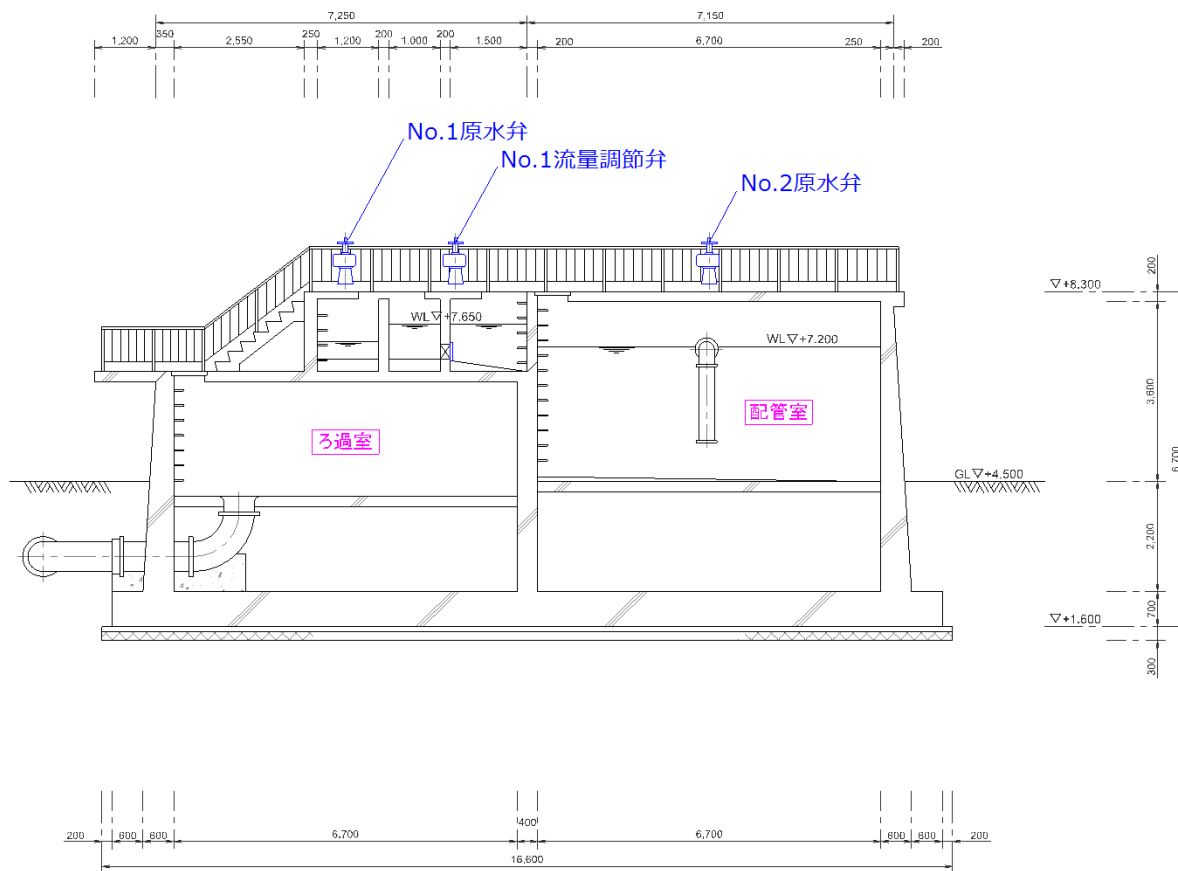

縮尺: 1 / 95

機器数

機器(3点) 電気(0点)

行橋市環境水道部

図面名

急速ろ過池断面図B

縮尺: 1 / 95

機器数