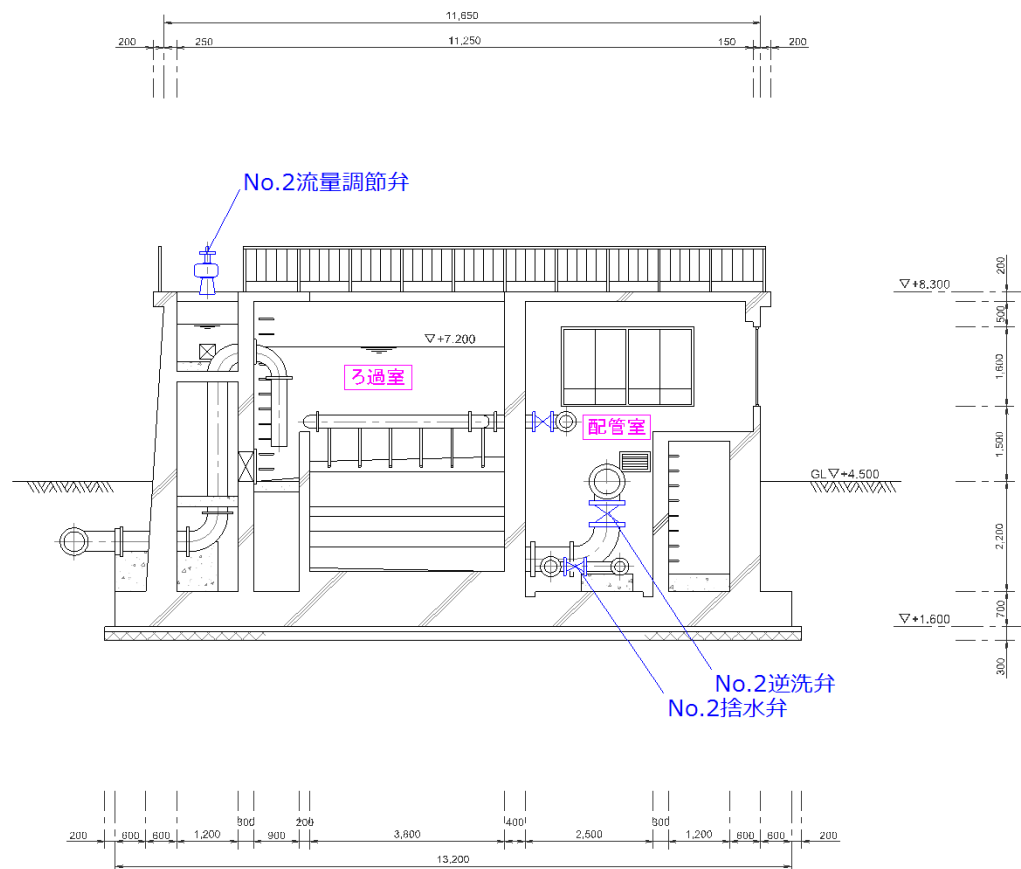

機器(4点) 電気(0点)

行橋市環境水道部

図面名

急速ろ過池断面図C

縮尺: 1 / 95

機器数

機器(4点) 電気(0点)

行橋市環境水道部

図面名

急速ろ過池断面図D

縮尺: 1 / 95

機器数

機器(3点) 電気(0点)

行橋市環境水道部

図面名

沈殿池アイソメ