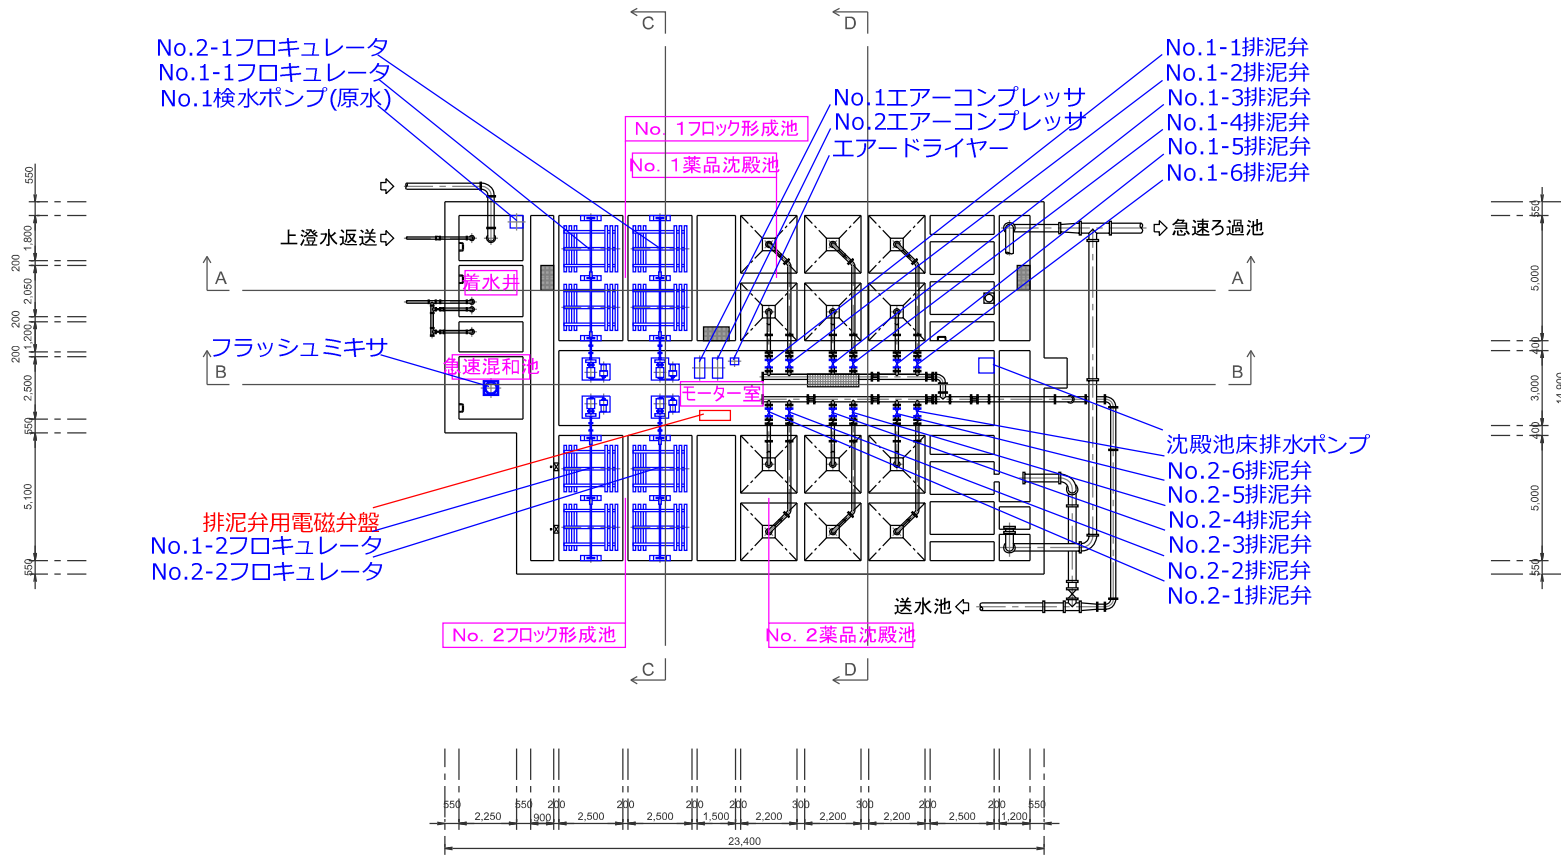

機器数

機器(22点) 電気(1点)

行橋市環境水道部