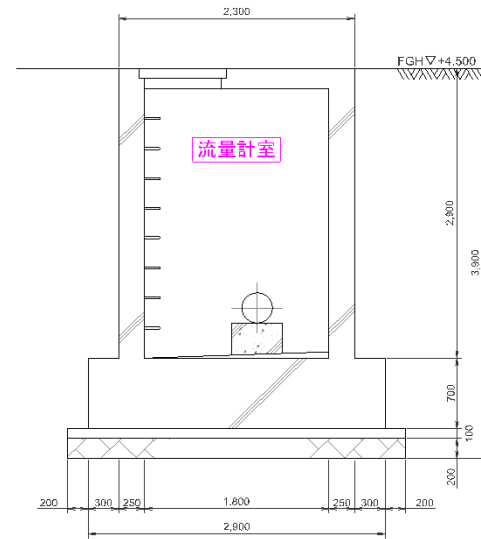

図面名

汚水池排水池断面図A

縮尺: 1 / 95

機器数

機器(9点) 電気(0点)

行橋市環境水道部

ろ過流量計室 平面図

ろ過流量計室 A-A 断面図

ろ過流量計室 B-B 断面図

機器数

機器(0点) 電気(3点)

行橋市環境水道部

図面名

天日乾燥ろ床平面図

縮尺: 1 / 95

機器数