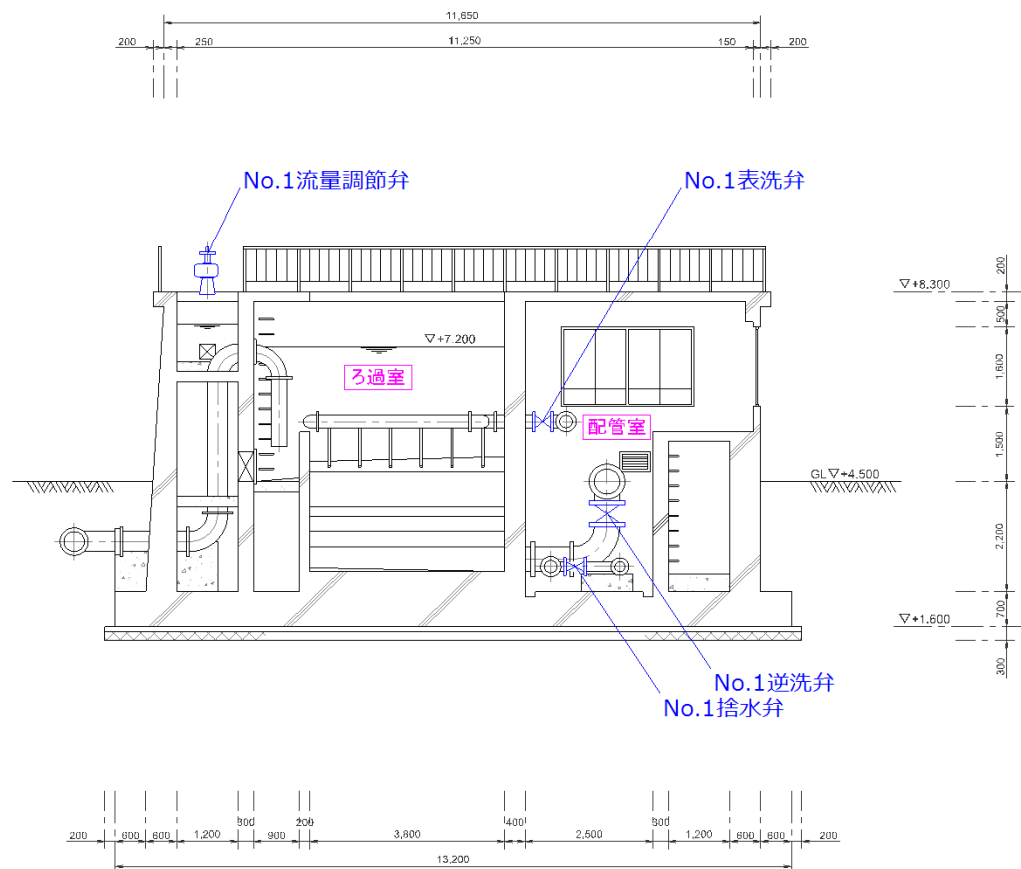

図面名

急速ろ過池断面図C

縮尺: 1 / 95

機器数

機器(4点) 電気(0点)

行橋市環境水道部