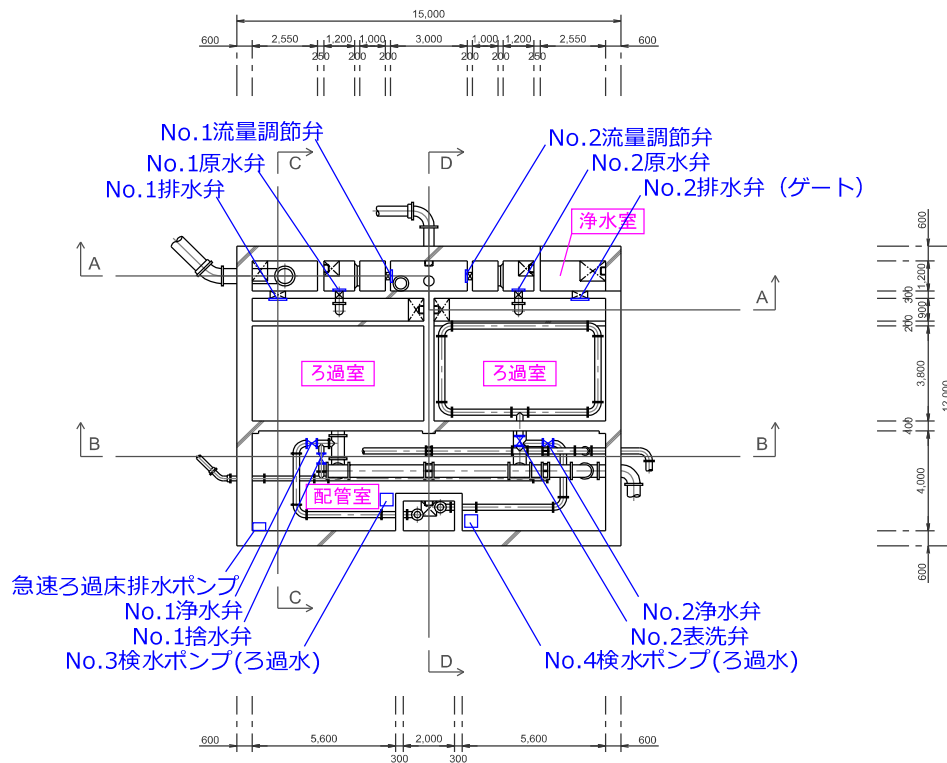

機器数

機器(13点) 電気(0点)

行橋市環境水道部