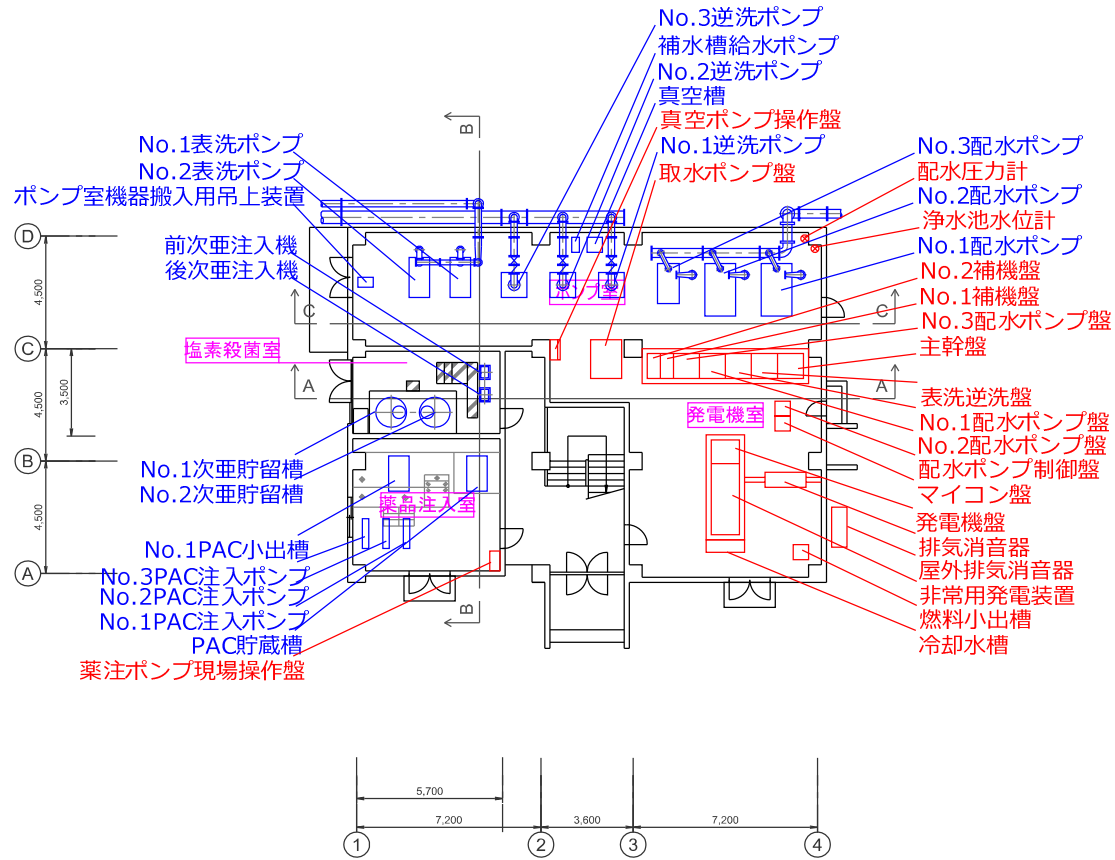

機器数

機器(20点) 電気(20点)

行橋市環境水道部