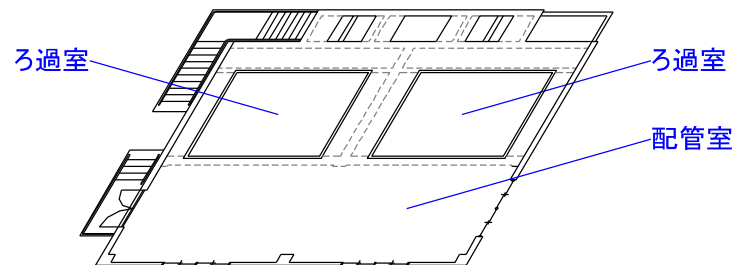

図面名

急速ろ過池アイソメ

機器数

機器(0点) 電気(0点)

行橋市環境水道部