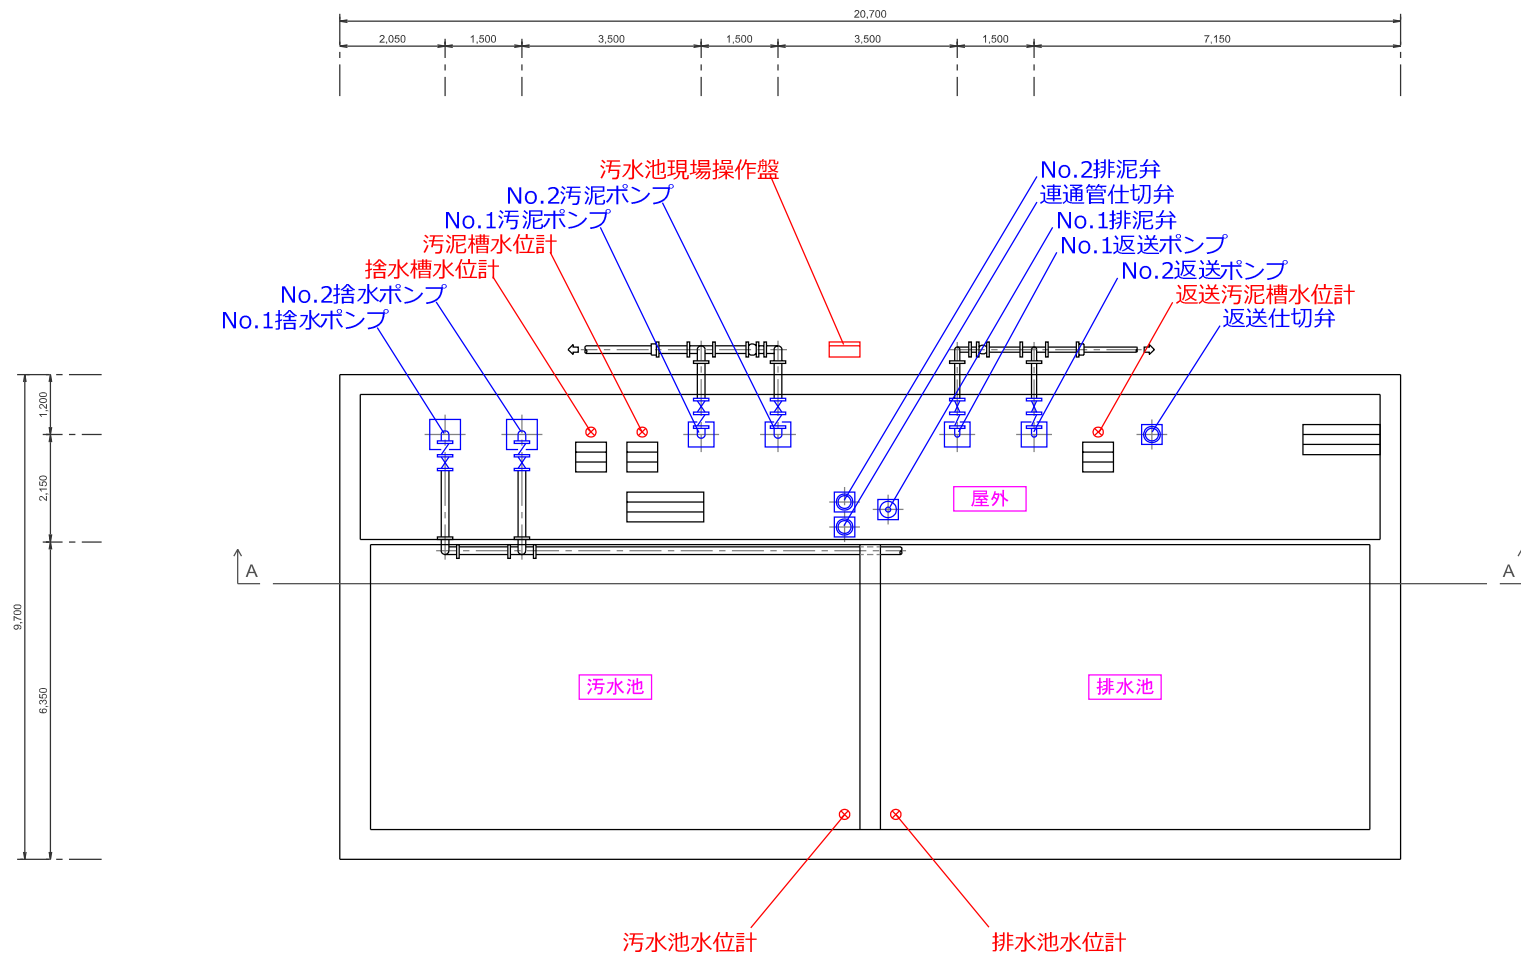

行橋市環境水道部

図面名

沈殿池断面図C

縮尺: 1 / 95

機器数

機器(2点) 電気(0点)

行橋市環境水道部

図面名

沈殿池断面図D

縮尺: 1 / 95

機器数

機器(4点) 電気(0点)

行橋市環境水道部

機器数

機器(10点) 電気(6点)

行橋市環境水道部

図面名

汚水池排水池断面図A

縮尺: 1 / 95

機器数

機器(9点) 電気(0点)

行橋市環境水道部

ろ過流量計室 平面図

ろ過流量計室 A-A 断面図