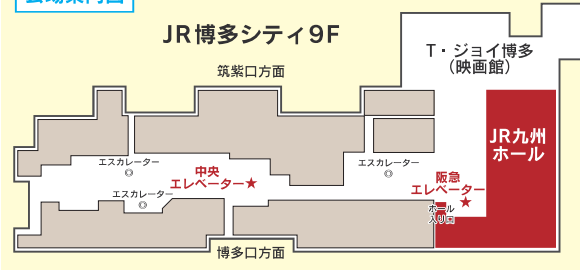

参加企業

各日 **50社**

※企業完全入替制

参加対象者

平成31年3月大学等卒業予定者、
3年以内既卒者及び40代前半
までの求職者等

就活お役立ちコンテンツ

- 就職活動ワンポイント講座
- マッチングコーディネーターが会場内であなたの就職活動をサポート!
- 適性診断コーナー(各日先着50名)
- 企業PRタイム
- 就職相談コーナー 等

会場

JR九州ホール

福岡市博多区博多駅中央街1番1号JR博多シティ9F

会場案内図

博多駅構内の中央エレベーター、
もしくは阪急百貨店側エレベーターをご利用になり
9Fまでお越しく下さい。

チャレンジ
& サポート

www.ssc-f.net

福岡県若者しごとサポートセンター

〒810-0001 福岡市中央区天神1-4-2 エルガーラオフィス12階