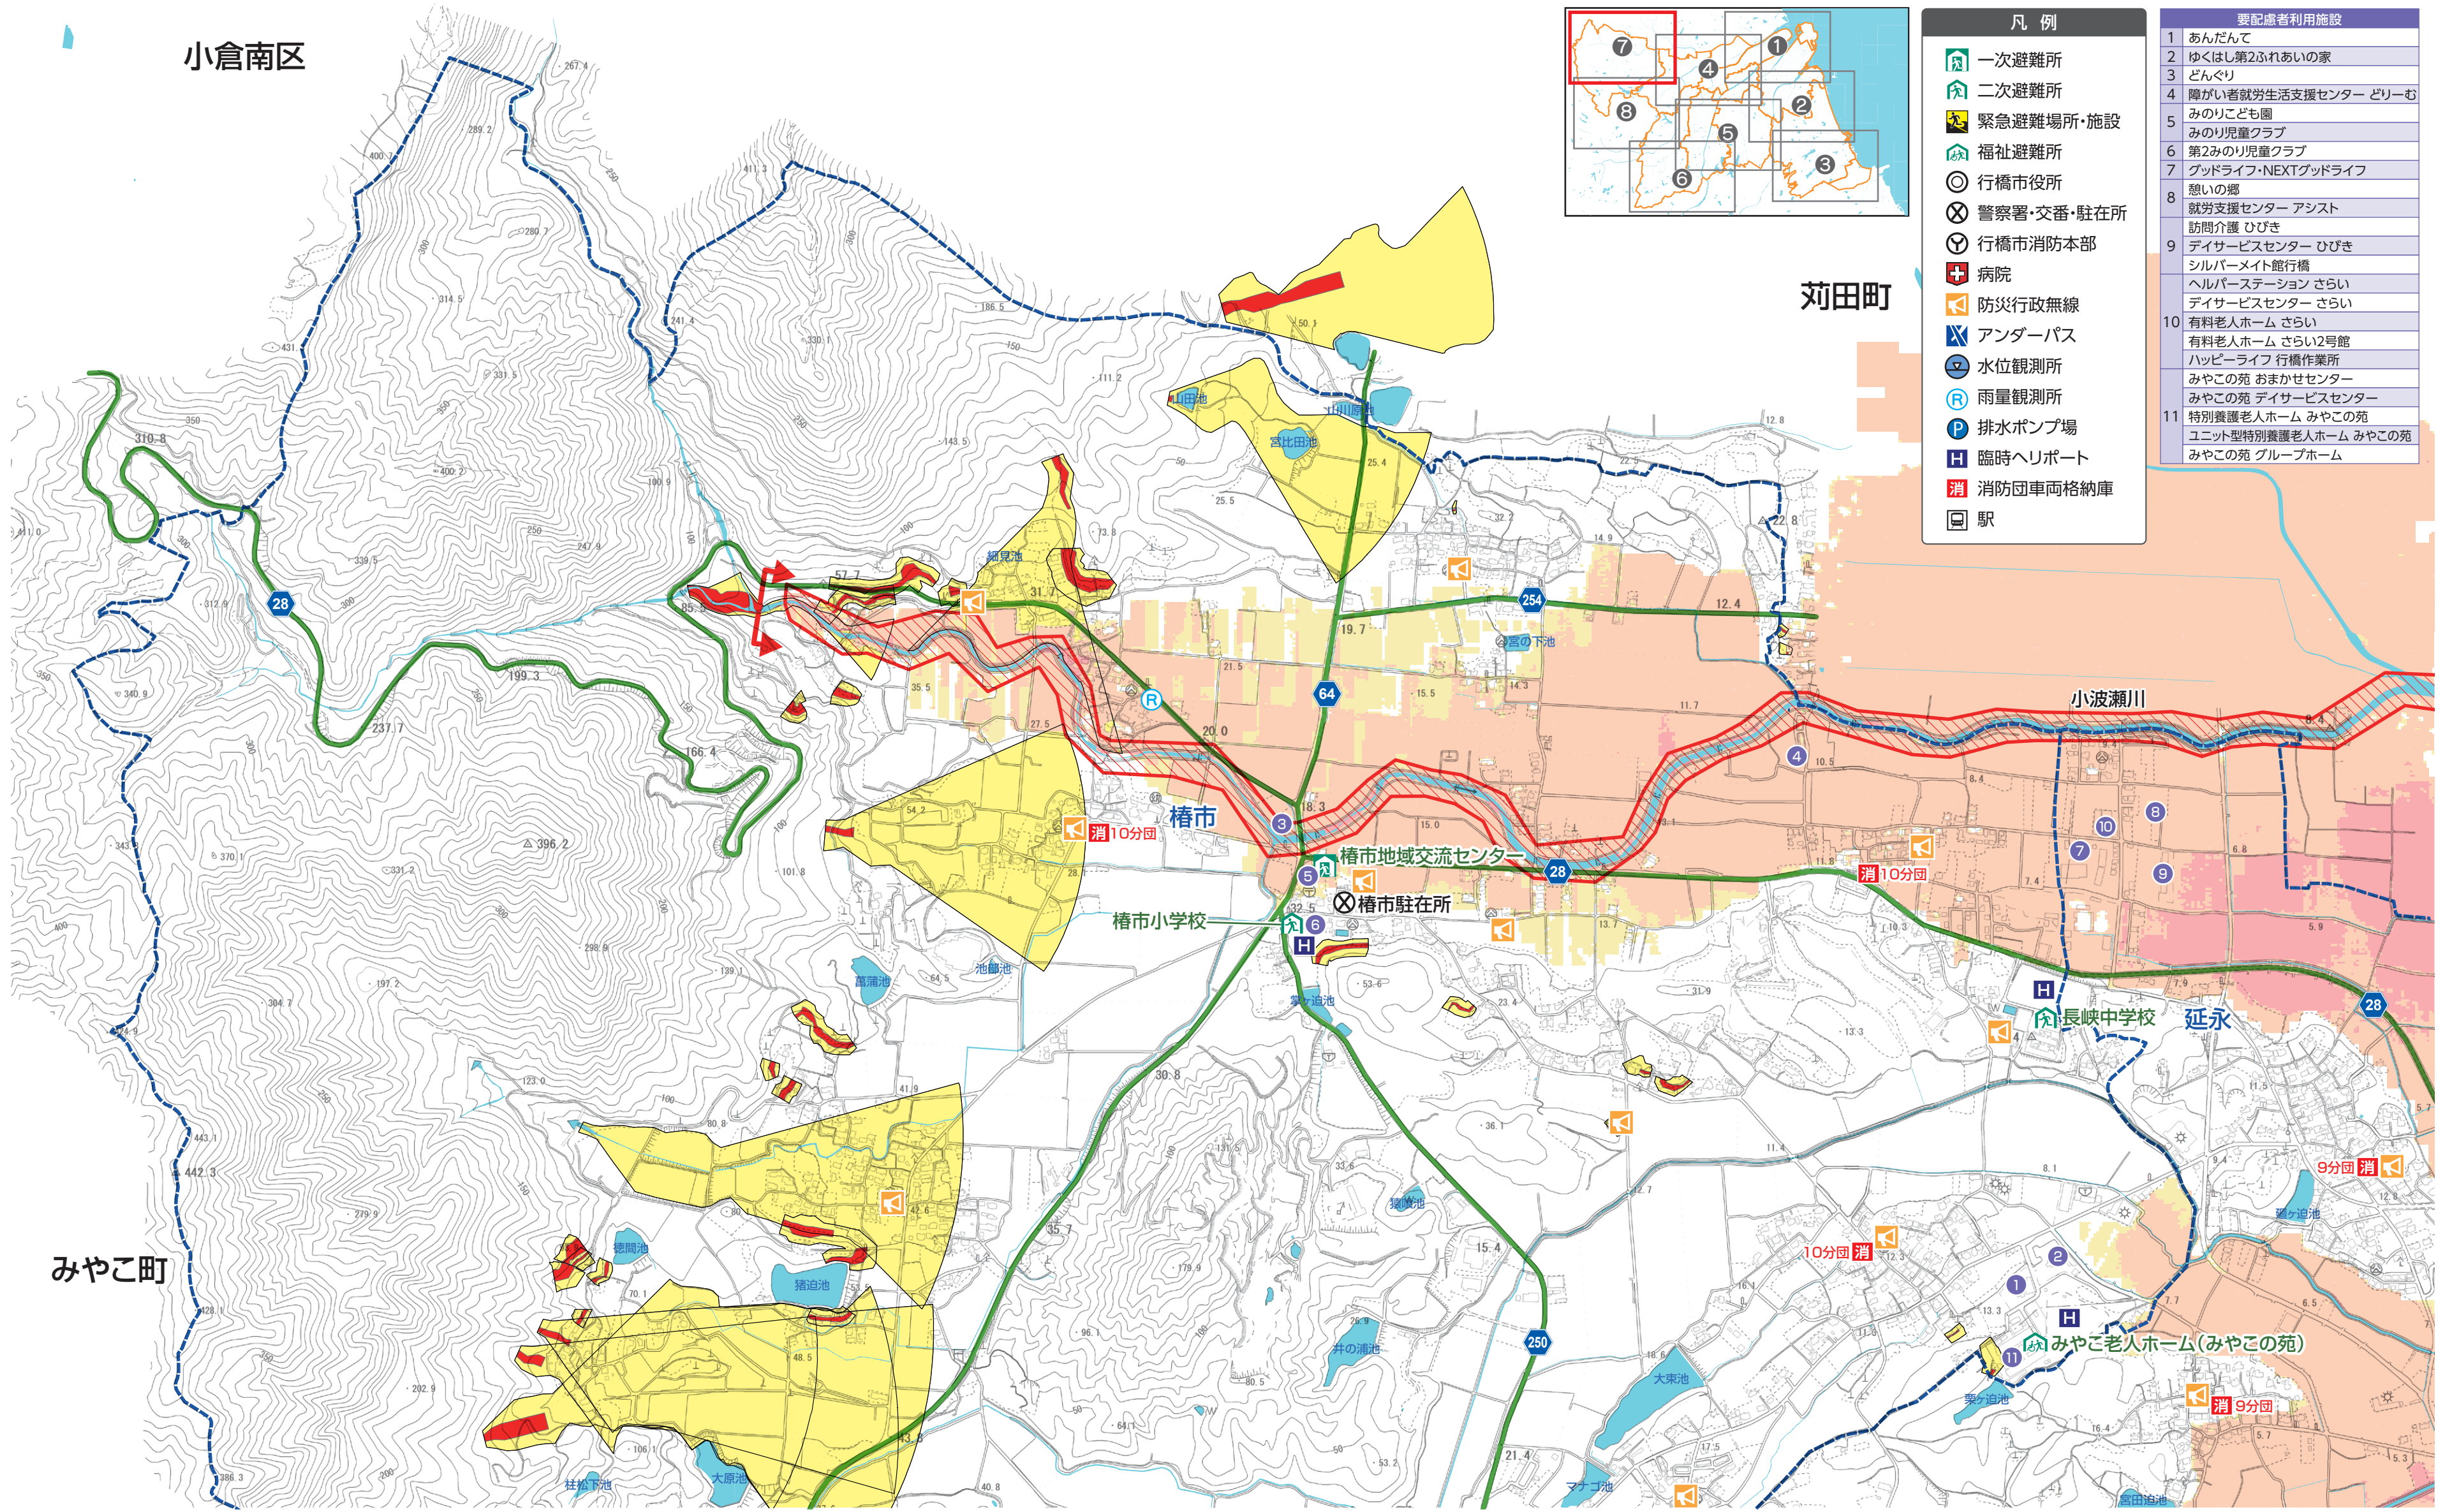

# 洪水氾濫 樺市・延永 校区

防災マップ(洪水)  
⑦

- 凡例
- 一次避難所
  - 二次避難所
  - 緊急避難場所・施設
  - 福祉避難所
  - 行橋市役所
  - 警察署・交番・駐在所
  - 行橋市消防本部
  - 病院
  - 防災行政無線
  - アンダーパス
  - 水位観測所
  - 雨量観測所
  - 排水ポンプ場
  - 臨時ヘリポート
  - 消防団車両格納庫
  - 駅

要配慮者利用施設	
1	あんだんて
2	ゆくはし第2ふれあいの家
3	どんぐり
4	障がい者就労生活支援センター ドリーむ
5	みのりこども園
6	みのり児童クラブ
7	グッドライフ・NEXTグッドライフ
8	憩いの郷
9	就労支援センター アシスト 訪問介護 ひびき
9	デイサービスセンター ひびき シルバーメイト館行橋
9	ヘルパーステーション さらい デイサービスセンター さらい
10	有料老人ホーム さらい 有料老人ホーム さらい2号館 ハッピーライフ 行橋作業所
11	みやこの苑 おまかせセンター みやこの苑 デイサービスセンター 特別養護老人ホーム みやこの苑 ユニット型特別養護老人ホーム みやこの苑 みやこの苑 グループホーム

小倉南区

苅田町

みやこ町