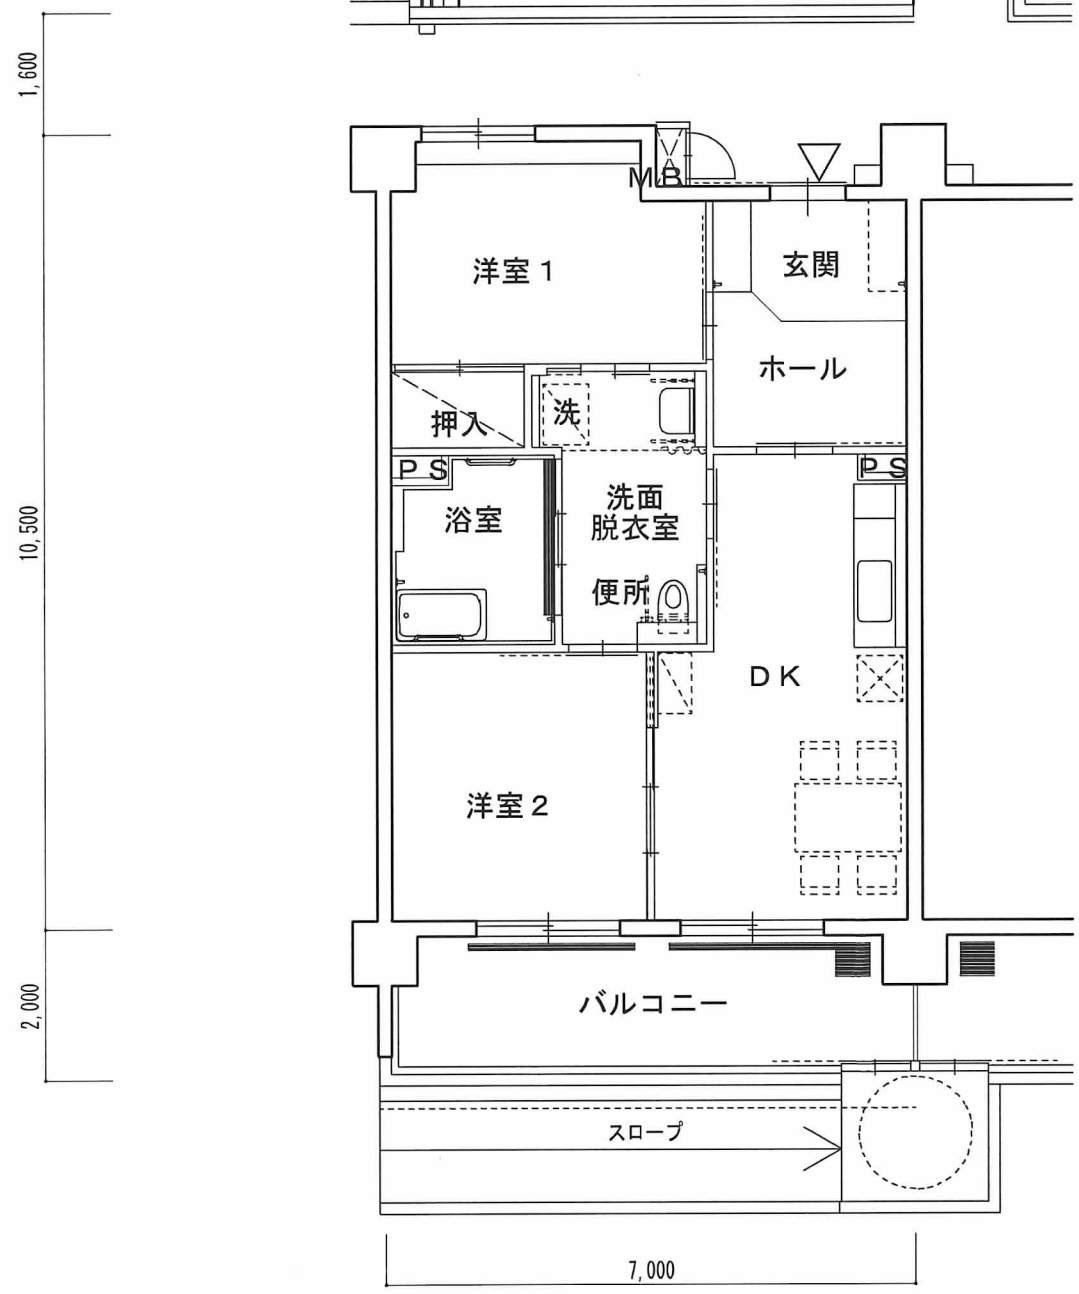

行事北団地

1階車いす対応住宅 2DK

子育て支援住宅 3DK